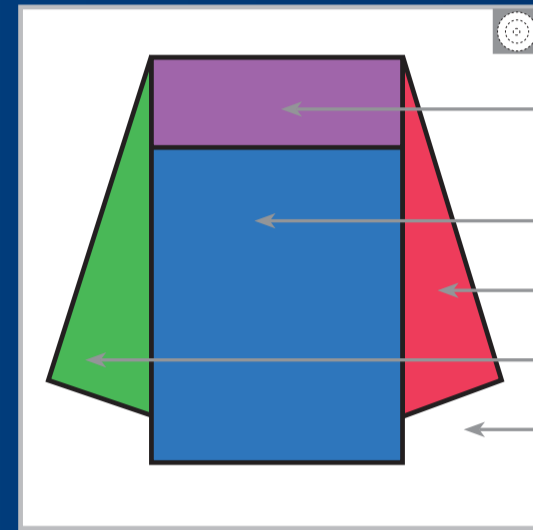

Partikelgröße / Size of particles / Taille de particule / Tamaño de partícula / Dimensione delle particelle
◻ = fein / fine / fine / fina / piccola ◻ = mittel / medium / moyenne / media ◻ = grob / coarse / grosse / gruesa / grossa
Farbrichtung / Color bias / Direction de la teinte / Dirección del tono / Riflesso del colore
Farbgruppe / Color group / Groupe de teintes / Grupo de colores / Gruppo colore
Schrägsicht / Side view / Vue en oblique / Vista oblicua / Obliquo
Aufsicht / Face view / Vue de face / Vista frontal / Fronte
Reinheit, Sättigung / Purity, Saturation / Pureté, Saturation / Pureza, Intensidad de color / Purezza, Intensità
◻ = rein / pure / pure / limpio / puro
◻ = schmutzig / dirty / sale / sucio / sporco

Aufsicht
Face view
Vue de face
Vista frontal
Fronte
Schrägsicht
Side view
Vue en oblique
Vista oblicua
Obliquo

glasurit.com

Code Code Code Codice	Ausmischungen Let-downs Mélanges Mezclas Miscela			
	80 : 20 M 99/19	20 : 80 M 99/19	80 : 20 M 99/19	20 : 80 M 99/19
A 098				
M 25				
A 125				
M 105				
A 136				
A 137				
M 141				
A 143				
M 146				
A 150				
M 177				
M 201				
M 306				
A 307				
A 324				
A 335				
A 347				

Code Code Code Codice	Ausmischungen Let-downs Mélanges Mezclas Miscela		Code Code Code Codice	Ausmischungen Let-downs Mélanges Mezclas Miscela	
	100	80 : 20 A 640		100	80 : 20
M 99/09			M 010		A 640
M 99/10			M 179		A 929
M 99/12			M 319		A 347
M 99/17			M 505		A 929
M 99/19			M 506		A 929
M 99/20			M 800		A 347
M 99/21			M 802		A 347
M 99/22			M 919		A 640
			M 930		M 99/19

Abtönungstabelle für Serie 55
Tinting Guide for 55 Line
Tableau de correction des teintes Ligne 55
Tabla de ajuste para colores Serie 55
Tabella di Correzione per Serie 55

	violetter more violet plus violet más violeta più viola	blauer bluer plus bleu más azul più blu	grüner greener plus vert más verde più verde	gelber yellow plus jaune más amarillo più giallo	orangefarber more orange plus orange más naranja più arancio	roter redder plus rouge más rojo più rosso	dunkler darker plus foncé más oscuro più scuro
A 423 A 353 A 430 A 430	A 531 A 531 A 589 A 589	A 696 A 640 A 136 A 143 A 335 A 335	M 105 A 136 A 143 A 335 A 335	A 372 M 201 A 350 A 347 A 352 A 352	A 347 M 306 A 347 A 347 A 352 A 352	A 423 A 353 A 430 A 430	A 423 A 353 A 430 A 430
A 423 A 353 A 430 A 430	A 531 A 531 A 589 A 589	A 696 A 640 A 136 A 143 A 335 A 335	M 105 A 136 A 143 A 335 A 335	A 372 M 201 A 350 A 347 A 352 A 352	A 347 M 306 A 347 A 347 A 352 A 352	A 423 A 353 A 430 A 430	A 423 A 353 A 430 A 430
A 423 A 353 A 430 A 430	A 531 A 531 A 589 A 589	A 696 A 640 A 136 A 143 A 335 A 335	M 105 A 136 A 143 A 335 A 335	A 372 M 201 A 350 A 347 A 352 A 352	A 347 M 306 A 347 A 347 A 352 A 352	A 423 A 353 A 430 A 430	A 423 A 353 A 430 A 430
A 423 A 353 A 430 A 430	A 531 A 531 A 589 A 589	A 696 A 640 A 136 A 143 A 335 A 335	M 105 A 136 A 143 A 335 A 335	A 372 M 201 A 350 A 347 A 352 A 352	A 347 M 306 A 347 A 347 A 352 A 352	A 423 A 353 A 430 A 430	A 423 A 353 A 430 A 430

◻ = Aufsicht / Face view / Vue de face / Vista frontal / Fronte
◻ = Schrägsicht / Side view / Vue en oblique / Vista oblicua / Obliquo