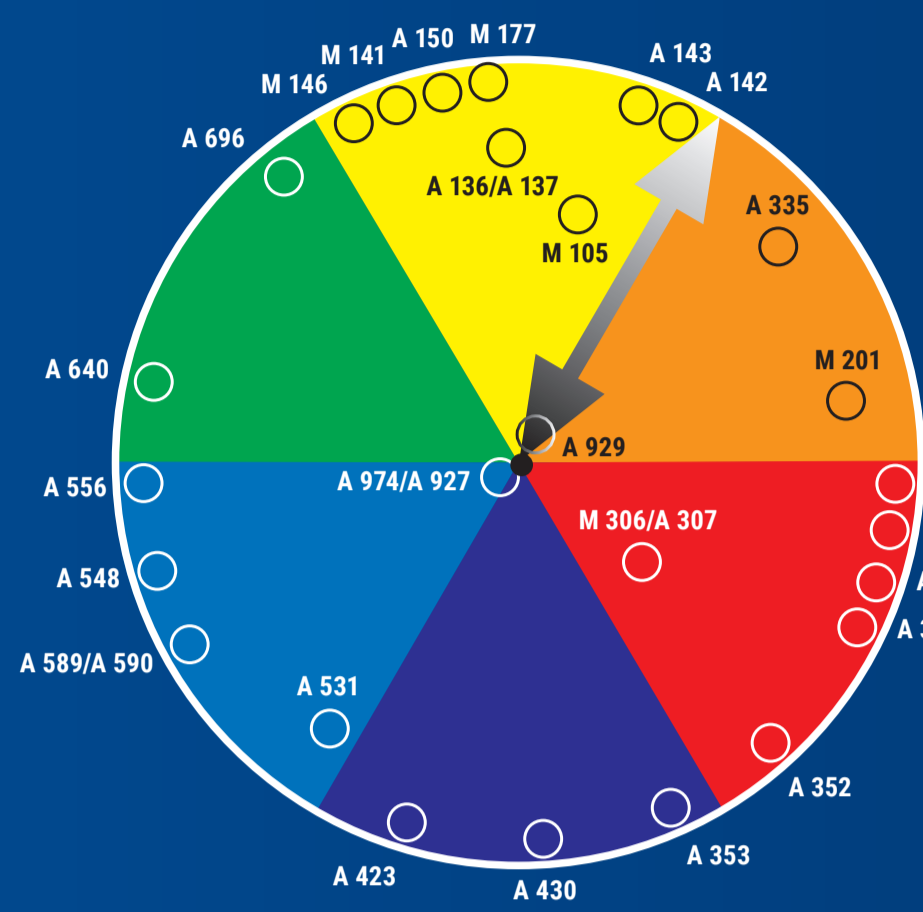

Glasureit RATIO Color System

Tönposter / Color Adjustment Chart
Poster nuancier / Poster de ajuste
Poster colorimetrico

Reihe / Line
Ligne / Serie
Serie

55

A brand of
BASF – We create chemistry

Partikelgröße / Size of particles / Taille de particule / Tamaño de partícula / Dimensione delle particelle
◻ = fein / fine / fine / fina / piccola ◻ = mittel / medium / moyenne / media ◻ = grob / coarse / grosse / gruesa / grossa
Farbrichtung / Color bias / Direction de la teinte / Dirección del tono / Riflesso del colore
Farbgruppe / Color group / Groupe de teintes / Grupo de colores / Gruppo colore
Schrägsicht / Side view / Vue en oblique / Vista oblicua / Obliquo
Aufsicht / Face view / Vue de face / Vista frontal / Fronte
Reinheit, Sättigung / Purity, Saturation / Pureté, Saturation / Pureza, Intensidad de color / Purezza, Intensità
◻ = rein / pure / pure / limpio / puro
◻ = schmutzig / dirty / sale / sucio / sporco

Aufsicht
Face view
Vue de face
Vista frontal
Fronte
Schrägsicht
Side view
Vue en oblique
Vista oblicua
Obliquo

glasurit.com

Code Code Code Codice	Ausmischungen Let-downs Mélanges Mezclas Miscela			
	80 : 20 M 99/19	20 : 80 M 99/19	80 : 20 M 99/19	20 : 80 M 99/19
A 098				
M 25				
A 125				
M 105				
A 136				
A 137				
M 141				
A 143				
M 146				
A 150				
M 177				
M 201				
M 306				
A 307				
A 324				
A 335				
A 347				

Code Code Code Codice	Ausmischungen Let-downs Mélanges Mezclas Miscela		Code Code Code Codice	Ausmischungen Let-downs Mélanges Mezclas Miscela	
	100	80 : 20 A 640		100	80 : 20
M 99/09			M 010		A 640
M 99/10			M 179		A 929
M 99/12			M 319		A 347
M 99/17			M 505		A 929
M 99/19			M 506		A 929
M 99/20			M 800		A 347
M 99/21			M 802		A 347
M 99/22			M 919		A 640
			M 930		M 99/19

Abtönungstabelle für Serie 55
Tinting Guide for 55 Line
Tableau de correction des teintes Ligne 55
Tabla de ajuste para colores Serie 55
Tabella di Correzione per Serie 55

	violetter more violet plus violet más violeta più viola	blauer bluer plus bleu más azul più blu	grüner greener plus vert más verde più verde	gelber yellow plus jaune más amarillo più giallo	orangefarber more orange plus orange más naranja più arancio	roter redder plus rouge más rojo più rosso	dunkler darker plus foncé más oscuro più scuro
A 423 A 353 A 430 A 430	A 531 A 531 A 589 A 589	A 696 A 640 A 136 A 143 A 335 A 335	M 105 A 136 A 143 A 335 A 335	A 372 M 201 A 350 A 347 A 352 A 352	A 347 M 306 A 347 A 347 A 352 A 352	A 423 A 353 A 430 A 430	A 423 A 353 A 430 A 430
A 423 A 353 A 430 A 430	A 531 A 531 A 589 A 589	A 696 A 640 A 136 A 143 A 335 A 335	M 105 A 136 A 143 A 335 A 335	A 372 M 201 A 350 A 347 A 352 A 352	A 347 M 306 A 347 A 347 A 352 A 352	A 423 A 353 A 430 A 430	A 423 A 353 A 430 A 430
A 423 A 353 A 430 A 430	A 531 A 531 A 589 A 589	A 696 A 640 A 136 A 143 A 335 A 335	M 105 A 136 A 143 A 335 A 335	A 372 M 201 A 350 A 347 A 352 A 352	A 347 M 306 A 347 A 347 A 352 A 352	A 423 A 353 A 430 A 430	A 423 A 353 A 430 A 430
A 423 A 353 A 430 A 430	A 531 A 531 A 589 A 589	A 696 A 640 A 136 A 143 A 335 A 335	M 105 A 136 A 143 A 335 A 335	A 372 M 201 A 350 A 347 A 352 A 352	A 347 M 306 A 347 A 347 A 352 A 352	A 423 A 353 A 430 A 430	A 423 A 353 A 430 A 430

◻ = Aufsicht / Face view / Vue de face / Vista frontal / Fronte
◻ = Schrägsicht / Side view / Vue en oblique / Vista oblicua / Obliquo