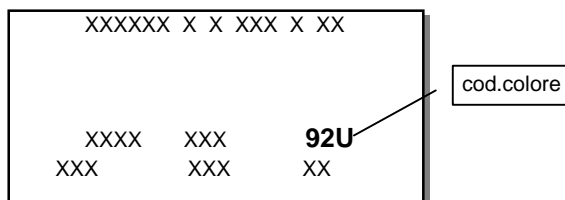

CHEVROLET / DAEWOO

POSIZIONAMENTO TARGHETTA:
traversa anteriore vano motore

EVANDA	
CODICE	NOME COLORE
PASTELLI	
11U	Galaxy white
MET - MICA - PEARL	
30U	Midnight blue mica
83I	Granada black pearl
83U	Sky grey met
92U	Poly silver met
93U	Olive silver pearl

KALOS	
CODICE	NOME COLORE
PASTELLI	
11U	Galaxy white
73L	Super red
MET - MICA - PEARL	
04U	Urban grey met
05U	Misty blue met
33U	Sports blue mica
87U	Pearl black met
95U	Dove silver met

LACETTI	
CODICE	NOME COLORE
PASTELLI	
11U	Galaxy white
MET - MICA - PEARL	
26V	Imperial blue mica
31U	Denim blue met
35U	Mint green met
70U	Red rock met
87U	Pearl black met
92U	Poly silver met

MATIZ	
CODICE	NOME COLORE
PASTELLI	
11U	Galaxy white
19U	Jazz blue
52U	Highway yellow
73L	Super red
MET - MICA - PEARL	
12U	Ocean blue met
15U	Apple green met
16U	Electric yellow met
22M	Teal blue met
59U	Peach orange met
87U	Pearl black met
92U	Poly silver met

NUBIRA	
CODICE	NOME COLORE
PASTELLI	
11U	Galaxy white
MET - MICA - PEARL	
26V	Imperial blue mica
31U	Denim blue met
70U	Red rock met
87U	Pearl black met
92U	Poly silver met

TACUMA	
CODICE	NOME COLORE
PASTELLI	
11U	Galaxy white
MET - MICA - PEARL	
26V	Imperial blue mica
31U	Denim blue met
80U	Light opal grey met
87U	Pearl black met
92U	Poly silver met

CAPTIVA	
CODICE	NOME COLORE
PASTELLI	
11U	Galaxy white
19U	Jazz blue
MET - MICA - PEARL	
47U	Blue mica
53U	Kandinsky red perl
55U	Linen beige met
83L	Granada black perl
88U	Dark denim grey met
91U	Oak green met
92U	Poly silver met

THAOE	
CODICE	NOME COLORE
PASTELLI	
41	Black
50	Olympic white
MET - MICA - PEARL	
25	Dark ming blue met
47	Medium green pearl
58	Sandalwood met
59	Fine silver birch
62	Dark spiral grey met
63	Sport red met

CODICI GENERAL MOTORS

TRAILBLAZER	
CODICE	NOME COLORE
PASTELLI	
41	Black
50	Olympic white
MET - MICA - PEARL	
15	Cashmere met
39	Indigo blue met
44	Medium red met
47	Medium green pearl
62	Dark spiral grey met
67	Light tarnished silver met
86	Red tint met
PARAURTI	
15	Cashmere met
67	Light tarnished silver met

CODICI GENERAL MOTORS