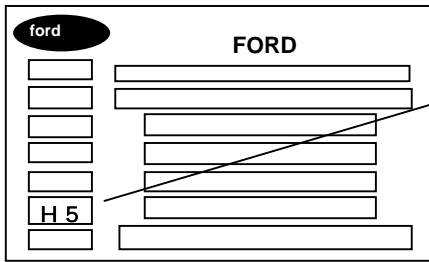

FORD

POSIZIONAMENTO TARGHETTA:

interno vano motore, battuta porta lato guida o battuta porta lato passeggero

Cod.colore

H = Identifica il Codice Colore
5 = Identifica l'Anno di Costruzione

C-MAX

CODICE	NOME COLORE
PASTELLI	
C	Colorado red
N	Diamond white
V	Deep (blue) navy
MET - MICA - PEARL	
1	Sublime (yellow) met
2	Jeans blue met
9	Deep rosso mica
A	Tango (red) pearl
D	Machine silver met
F	Panther black pearl
G	Aquarius met
H	Sea grey met
I	Ink blue met
K	Magnum grey met
L	Flare met
O	Moondust silver met
T	Kelp (green) pearl
U	Vitro met
W	Honour green met
X	Neptune green met
Z	Tonic (blu) met