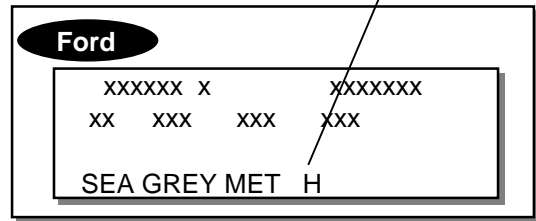

FORD

POSIZIONAMENTO TARGHETTA:

interno vano motore, battuta porta lato guida o battuta porta lato passeggero

Cod.colore

H = Identifica il Codice Colore
5 = Identifica l'Anno di Costruzione

C-MAX

CODICE	NOME COLORE
PASTELLI	
C	Colorado red
N	Diamond white
V	Deep (blue) navy
MET - MICA - PEARL	
1	Sublime (yellow) met
2	Jeans blue met
9	Deep rosso mica
A	Tango (red) pearl
D	Machine silver met
F	Panther black pearl
G	Aquarius met
H	Sea grey met
I	Ink blue met
K	Magnum grey met
L	Flare met
O	Moondust silver met
T	Kelp (green) pearl
U	Vitro met
W	Honour green met
X	Neptune green met
Z	Tonic (blu) met