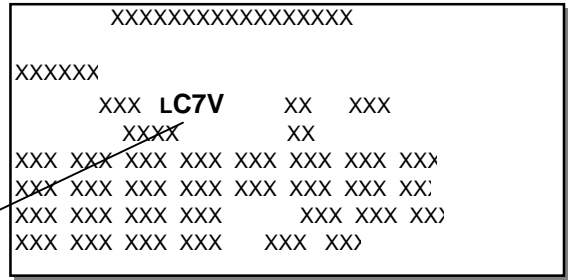

VOLKSWAGEN

POSIZIONAMENTO TARGHETTA:

interno vano ruota di scorta o stampato sul libretto

cod.colore

BORA	
COD.	NOME COLORE
PASTELLI	
041	Schwarz
A5E	Maritimblau
B9A	Candyweiss
Y3D	Tornadorot
MET - MICA - PEARL	
A1W	Stormbeige met
A7W	Reflex silber met
C3X	Muranorot pearl
C5F	Blue graphit pearl
C6X	Oceanicgruen met
C9Z	Black magic pearl
D5W	Malibu blue met