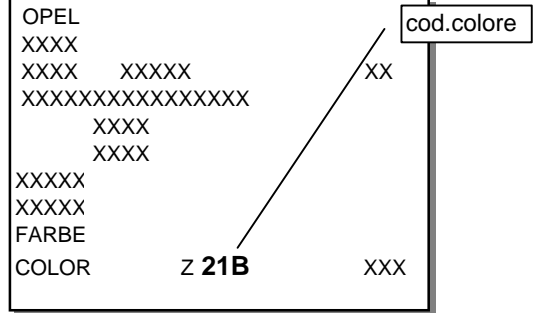

OPEL

POSIZIONAMENTO TARGHETTA:
OPEL- vano motore o battuta porta destra

AGILA

COD.	NOME COLORE
PASTELLI	
474 - 10U	Casablanca white
485 - 52U	Ananas gelb
20Z - 4DU	Royal blau
50A - 1ZU	Terracotta rot
547 - 79U	Magma red (Bertone)
MET - MICA - PEARL	
155 - 3KU	Moonland mica met
157 - 2AU	Starsilber 3 met
168 - 4XU	Metro blue mica
397 - 3QU	Mintsilber met
20R - 2HU	Sapphire schwarz mica
21B - 4CU	Ultrablau mica