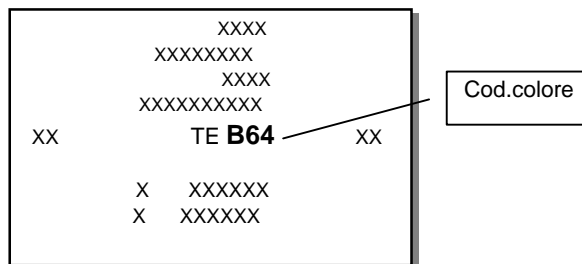

RENAULT

POSIZIONAMENTO TARGHETTA:
battuta porta lato passeggero

CLIO

CODICE	NOME COLORE
PASTELLI	
369	Blanc glacier
460	Bleu roy
727	Rouge vif
MET - MICA - PEARL	
432	Bleu methyl nacre
676	Noir nacre
B66	Gris eclipse met
B76	Rouge de feu nacre met
D11	Beige poivre met
D18	Bronze dore nacre met
D37	Jaune automne nacre met
D69	Gris platine met
D75	Tomate nacre
F99	Vert wright met
I45	Bleu ottoman met
I47	Gris bleu met

ESPACE

CODICE	NOME COLORE
PASTELLI	
369	Blanc glacier
D42	Bleu navy
MET - MICA - PEARL	
190	Amande nacre met
472	Bleu crepuscole nacre met
603	Gris hologramme perl
676	Noir nacre
903	Vert abysse nacre
A19	Beige angora nacre met
B66	Gris eclipse met
B76	Rouge de feu nacre met
D17	Marron glace nacre
D47	Bleu orage nacre met
D69	Gris platine met

KANGOO

CODICE	NOME COLORE
PASTELLI	
369	Blanc glacier
396	Jaune citron
727	Rouge vif
D90	Vert mousse
MET - MICA - PEARL	
713	Rouge cerise met
B64	Gris sideral perl
C66	Gris beige nacre met
D96	Vert giverny nacre met
D99	Vert citron met
I44	Bleu intense nacre met
J42	Bleu menthe nacre met

LAGUNA

CODICE	NOME COLORE
PASTELLI	
369	Blanc glacier
D42	Bleu navy
MET - MICA - PEARL	
190	Amande nacre met
472	Bleu crepuscole nacre met
603	Gris hologramme perl
676	Noir nacre
903	Vert abysse nacre
A19	Beige angora nacre met
B66	Gris eclipse met
B76	Rouge de feu nacre met
D17	Marron glace nacre
D47	Bleu orage nacre met
D69	Gris platine met
J49	Bleu onado nacre met

MEGANE

CODICE	NOME COLORE
PASTELLI	
369	Blanc glacier
460	Bleu roy
727	Rouge vif
MET - MICA - PEARL	
266	Gris acer nacre met
267	Noir dore nacre
676	Noir nacre
B66	Gris eclipse met
B76	Rouge de feu nacre met
D11	Beige poivre met
D38	Orange sanguine nacre met
D69	Gris platine met
D97	Vert cuivre met
F43	Bleu encrte nacre met
F60	Gris makaha met
RNA	Bleu extreme nacre met

MODUS

CODICE	NOME COLORE
PASTELLI	
369	Blanc glacier
797	Rouge corail
D93	Vert cottage
MET - MICA - PEARL	
603	Gris hologramme perl
632	Gris boreal met
676	Noir nacre
B66	Gris eclipse met
C67	Gris olive nacre
D12	Naturel nacre met
D13	Nuage nacre met
D14	Caffè nacre
D44	Bleu odyssee nacre met
D69	Gris platine met
D72	Cassis nacre
J42	Bleu menthe nacre met