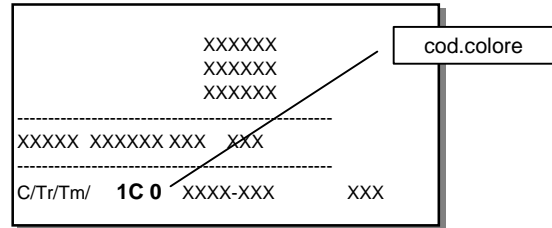

LEXUS

POSIZIONAMENTO TARGHETTA:
interno vano motore o libretto manutenzione

GS	
CODICE	NOME COLORE
PASTELLI	
202	Astral black
MET - MICA - PEARL	
062	Crystal white
074	Bluish pearl crystal shine
1E0	Dark grey mica
1F2	Premium silver met
3R1	Red mica crystal shine
4S7	Beige mica met
6T7	Cypress pearl
8P8	Blue onyx pearl
9AB	Dark purple mica met

IS	
CODICE	NOME COLORE
PASTELLI	
202	Astral black
MET - MICA - PEARL	
062	Crystal white
074	Bluish pearl crystal shine
1G0	Dark grey mica
1G1	Silver met
3R1	Red mica crystal shine
4P7	Mystic gold met
6U3	Medium green mica met
8P8	Blue onyx pearl
8R6	Breakwater blue met

LS	
CODICE	NOME COLORE
PASTELLI	
202	Astral black
MET - MICA - PEARL	
1E0	Dark grey mica
1F2	Premium silver met
4P7	Mystic gold met
4S1	Briarwood pearl
6T7	Cypress pearl
8P8	Blue onyx pearl

RX	
CODICE	NOME COLORE
PASTELLI	
202	Astral black
MET - MICA - PEARL	
1C0	Millenium silver met
1E0	Dark grey mica
4R4	Savannah met
6T1	Bamboo pearl
6T3	Black forest pearl
8P4	Indigo ink pearl
8R7	Dark blue mica met

SC	
CODICE	NOME COLORE
PASTELLI	
202	Astral black
3P0	Absolutely red
MET - MICA - PEARL	
1C0	Millenium silver met
1F2	Premium silver met
3P6	Twilight pearl
8P4	Indigo ink pearl
8R7	Dark blue mica met