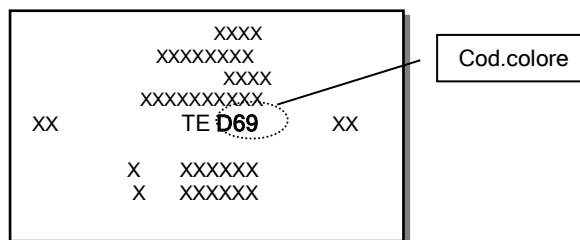

RENAULT

POSIZIONAMENTO TARGHETTA:
battuta porta lato passeggero

ARKANA		
CODICE	NOME COLORE	COLOR PROFI SYSTEM
PASTELLI		
QXB	Blanc (Alabastro)	SA057.50
MET - MICA - PEARL		
EQB	Orange valencia	---
GXA	Noir d'ivoire (Ossidiana)	MA950.85
KAD	Gunmetal grey (Grafite)	MA608.70
NNP	Rouge flamme	MR088.36
QXD	Universal white	MA039.90
RRF	Bleu Zanzibar	---

AUSTRAL		
CODICE	NOME COLORE	COLOR PROFI SYSTEM
PASTELLI		
369	Blanc glacier	SA195.50
MET - MICA - PEARL		
GNE	Noir etoile	MA962.37
KQG	Gris schiste	MA603.35
NNP	Rouge flamme	MR088.36
QNC	Blanc	MA029.30
RQH	Bleu iron	---
TETTO		
GNE	Noir etoile	MA962.37

CAPTUR		
CODICE	NOME COLORE	COLOR PROFI SYSTEM
PASTELLI		
RPE	Bleu marine fume	SA288.80
MET - MICA - PEARL		
GNE	Noir etoile	MA962.37
KNG	Gris cassiopee	MA498.40
KQA	Gris highland	MA215.00
NNP	Rouge flamme	MR088.36
QNC	Blanc	MA029.30
RQH	Bleu iron	---
TETTO		
GNE	Noir etoile	MA962.37
KQA	Gris highland	MA215.00
QNW	Blanc albatre	SM063.00

CLIO		
CODICE	NOME COLORE	COLOR PROFI SYSTEM
PASTELLI		
369	Blanc glacier	SA195.50
MET - MICA - PEARL		
D69	Gris platine	MA133.32
EQB	Orange valencia	---
GNE	Noir etoile	MA962.37
KQG	Gris schiste	MA603.35
NNP	Rouge flamme	MR088.36
RQH	Bleu iron	---