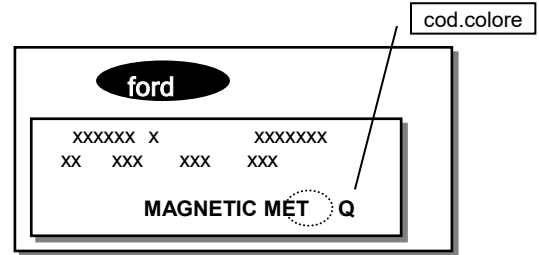

FORD

POSIZIONAMENTO TARGHETTA:

interno vano motore, battuta porta lato guida o battuta porta lato passeggero

Q = Identifica il
Codice Colore
0 = Identifica l'Anno

ECOSPORT		
CODICE	NOME COLORE	COLOR PROFI SYSTEM
PASTELLI		
8CWAWWA	Blaze blue	SB225.70
---	Frozen white	SA137.00
FN5AWWA - FN5A	Grey matter	SA280.40
MET - MICA - PEARL		
---	Agate black	MA962.3525
---	Desert island blue	---
LTSEWTA	Fantastic red TC	---
JFSEWHA	Luxe yellow	---
---	Magnetic	MA746.79
PK	Solar silver	MA445.85
TETTO		
---	Absolute black (shadow)	MA949.2325