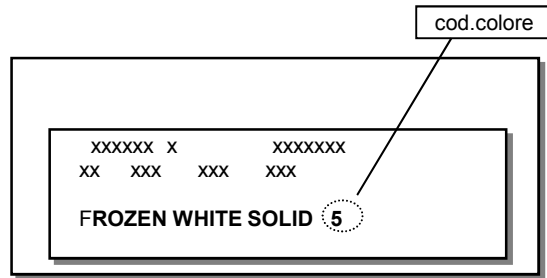

KUGA

PASTELLI

Anno																	NOME COLORE	TONO
2001	2002	2003	2004	2005	2006	2007	2008	2009	2010	2011	2012	2013	2014	2015	2016	2017		
Codice colore																	NOME COLORE	TONO
									R		R	R	R	R	R	R	Blaze blue	
							5	5	5	5	5	5	5	5	5	5	Frozen white solid	
													- - -	Z	Z	Z	Race red