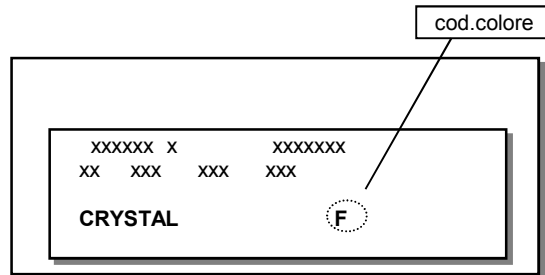

KA

PASTELLI

Anno																NOME COLORE	TONO	
2000	2001	2002	2003	2004	2005	2006	2007	2008	2009	2010	2011	2012	2013	2014	2015			2016
Codice colore																NOME COLORE	TONO	
								E	E								Blaze blue	
			H														Blue print	
Q	Q																Bright blue	
		X	X														Capri blue	
	Z	Z															Dark true blue	
				O	O	O	O	O									Deep navy	
	4	4	4														Ebony black	
																	Pitch black	
SJ		SJ		SJ	SJ	SJ	SJ										Deep orange	
									8	8	8	8	8				Sunrise	
	M	M	M	M	M	M	M	M									Colorado red	
H	H																Garnet red	
																	Belladonna	
							F	F	F								Frozen white solid	
		Q	Q	Q	Q	Q											Ceramic white	
									F	F	F	F	F	F	F	F	Crystal	
B	B	B	B	B	B	B											Diamond white	
				S	S	S	S	S									Bright yellow	
Y	Y	Y	Y	Y													Zinc yellow	
															---	G	Grey matter	
													H	H	H	H	Flame red	
									Z	Z	Z	Z	Z	Z			Jump