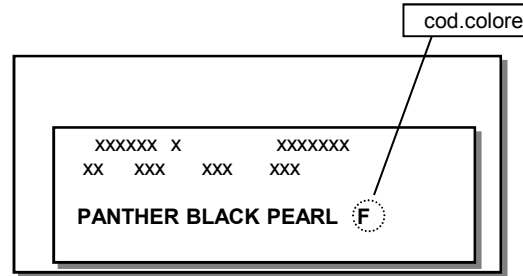

C-MAX

METALLIZZATI

Anno																	NOME COLORE	TONO
2001	2002	2003	2004	2005	2006	2007	2008	2009	2010	2011	2012	2013	2014	2015	2016	2017		
Codice colore																		
											G	G	G				Dark micastone met	
												V	V	V			Lunar sky met	
			O	O	O	O	O	O	O	O	O	0	0	0	0	0	Moondust silver met	
			U	U	U	U											Vitro met	
			D	D	D	D											Machine silver met	
							H										Hypnotic silver met	
										E	E	E	E				Midnight sky met	
			K	K	K	K											Magnum grey met	
				H	H	H	H	H	H								Sea grey met	
			Z	Z	Z	Z	Z										Tonic met	
			2	2	2	2											Jeans blue met	
							Q	Q	Q	Q	Q						Vision met	
				G	G	G	G	G									Aquarius blue met	
							3	3	3	3	3						Ocean met	
			I	I	I	I	I		I	I	I	I					Ink blue met	
							M	M	M								Avalon met	
										L	L						Limelight pearl	
				1	1	1	1										Sublime met	
							4	4									Verdigris met	
			X	X	X	X											Neptune green met	
			W	W	W	W											Honour green met	
				T	T	T	T										Kelp perleffekt	
							P	P	P	P	P						Chill met	
																	Mustard olive met	
							E	E									White grape met	
			L	L	L	L											Flare met	
										K	K	K					Mars red met	
					A	A	A	A	A								Tango perleffekt	
			9	9	9	9											Deep rosso mica	
							S	S		S							Morello pearl	
			F	F	F	F	F	F	F	F	F	F	F	F	F	F	Panther black met	
											U						Candy red pearl