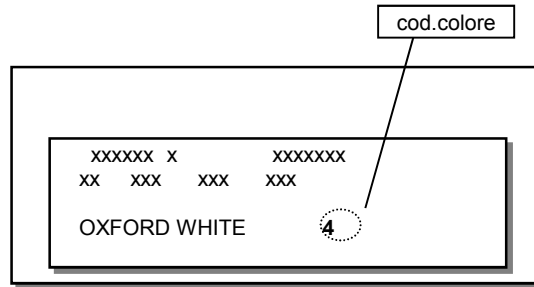

EDGE

PASTELLI

Anno												2016	2017	NOME COLORE	TONO
Codice colore															
												---	---	Oxford white