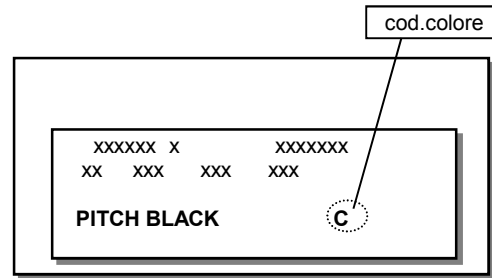

FOCUS Cabrio

PASTELLI

Anno																NOME COLORE	TONO	
1999	2000	2001	2002	2003	2004	2005	2006	2007	2008	2009	2010	2011	2012	2013	2014			2015
Codice Colore																NOME COLORE	TONO	
										5							Frozen white	
								C	C	C	C	C					Pitch black	
								K	H	H	H	H					Red hot