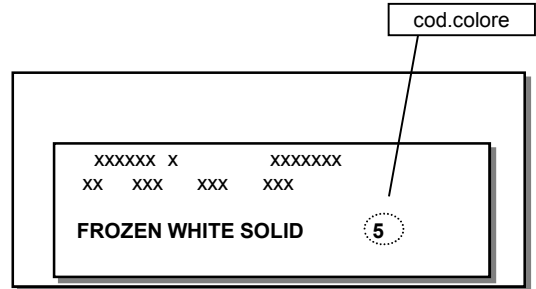

FOCUS RS-ST

PASTELLI

Anno																NOME COLORE	TONO	
2000	2001	2002	2003	2004	2005	2006	2007	2008	2009	2010	2011	2012	2013	2014	2015			2016
Codice colore																		
													5	5	5	5	Frozen white	
													C				Colorado red	
														- - -	Z	Z	Race red	
															3	3	Stealth