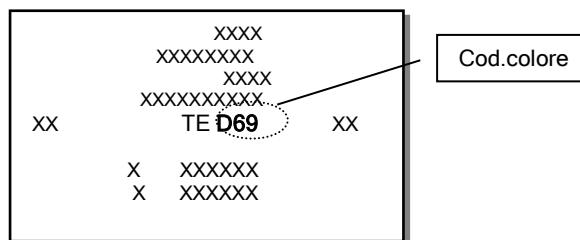

RENAULT

POSIZIONAMENTO TARGHETTA:
battuta porta lato passeggero

ALASKAN		
CODICE	NOME COLORE	COLOR PROFI SYSTEM
PASTELLI		
D34	Cloud white (Tempesta)	SA057.50
MET - MICA - PEARL		
GN0	Nero infinito	MA960.50
K51	Gris nuit (Metropolitano)	MA484.80

CAPTUR		
CODICE	NOME COLORE	COLOR PROFI SYSTEM
PASTELLI		
RPE	Bleu marine fume	SA288.80
MET - MICA - PEARL		
EPY	Orange atacama	MY072.95
GNE	Noir etoile	MA962.37
KNG	Gris cassiopee	MA498.40
KQA	Gris highland	MA215.00
NNP	Rouge flamme	MR088.36
QNC	Blanc	MA029.30
RQH	Bleu iron	---
RQT	Bleu celadon nacre	MB635.30
TETTO		
GNE	Noir etoile	MA962.37
KQA	Gris highland	MA215.00

CLIO		
CODICE	NOME COLORE	COLOR PROFI SYSTEM
PASTELLI		
369	Blanc glacier	SA195.50
MET - MICA - PEARL		
D69	Gris platine	MA133.32
EQB	Orange valencia	---
GNE	Noir etoile	MA962.37
KPN	Gris titanium	MA777.17
NNP	Rouge flamme	MR088.36
QNY	Blanc quartz	MA028.65
RQH	Bleu iron	---
RQT	Bleu celadon nacre	MB635.30

ESPACE		
CODICE	NOME COLORE	COLOR PROFI SYSTEM
PASTELLI		
369	Blanc glacier	SA195.50
MET - MICA - PEARL		
D69	Gris platine	MA133.32
GNE	Noir etoile	MA962.37
KNG	Gris cassiopee	MA498.40
KPN	Gris titanium	MA777.17
NPN	Rouge millesime	MR452.05
QNC	Blanc	MA029.30
RPR	Bleu cosmos	MB989.30