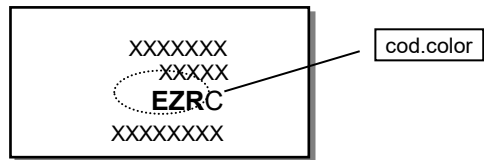

PEUGEOT

POSIZIONAMENTO TARGHETTA:
montante porta lato guida o vano motore

108		
CODICE	NOME COLORE	COLOR PROFI SYSTEM
PASTELLI		
KJH	Rouge scarlet	SR169.00
KWD	Blanc lipizan	SA086.50
MET - MICA - PEARL		
ELE	Red purple	MV045.00
ENW	Lime green	MY024.40
ETB	Bleu calvi	MB859.10
EXZ	Noir caldera	MA950.67
KTA	Gris carlinite	MA856.09
KTB	Gris gallium	MA149.50

208 / GTI		
CODICE	NOME COLORE	COLOR PROFI SYSTEM
PASTELLI		
EWP	Blanc banquise	SA058.50
KTG	Gris hurricane	SA289.00
MET - MICA - PEARL		
EEG	Bleu magnetic	MB898.40
EFC	Blanc	MA042.00
EJD	Silky grey nacre r	MFM02.43
EKU	Dark blue nacre	MB608.90
EPY	Rouge rubi	MR153.8775
ESJ	Blanc perle nacre texture	MFA01.10
EVL	Gris platinumium	MA681.75
EWV	Ice silver mat	MFA25.00
EZR	Gris aluminium	MA133.30
KNT	Orange power	MR089.75
KTV	Noir perla nera	MA949.30

308 / SW		
CODICE	NOME COLORE	COLOR PROFI SYSTEM
PASTELLI		
EWP	Blanc banquise	SA058.50
KTG	Gris hurricane	SA289.00
MET - MICA - PEARL		
EEG	Bleu magnetic	MB898.40
EKU	Dark blue nacre	MB608.90
ELL	Beige pyrite nacre	MY035.80
EVL	Gris platinumium	MA681.75
KCA	Gris artense	MA359.54
KTV	Noir perla nera	MA949.30
KWE	Blanc	MA027.20
LQV	Rouge ultimate	MR151.36

508		
CODICE	NOME COLORE	COLOR PROFI SYSTEM
PASTELLI		
EWP	Blanc banquise	SA058.50
KTG	Gris hurricane	SA289.00
MET - MICA - PEARL		
EKL	Smart grey nacre	MM305.5750
EKU	Dark blue nacre	MB608.90
ESY	Bleu celebés	MB468.10
EVL	Gris platinumium	MA681.75
KCA	Gris artense	MA359.54
KTV	Noir perla nera	MA949.30
KWE	Blanc	MA027.20
LQV	Rouge ultimate	---

2008		
CODICE	NOME COLORE	COLOR PROFI SYSTEM
PASTELLI		
EWP	Blanc banquise	SA058.50
KTG	Gris hurricane	SA289.00
MET - MICA - PEARL		
EDZ	Emerald crystal	MG359.75
EVL	Gris platinumium	MA681.75
KCA	Gris artense	MA359.54
KTV	Noir perla nera	MA949.30
KWE	Blanc	MA027.20
LQV	Rouge ultimate	---

3008		
CODICE	NOME COLORE	COLOR PROFI SYSTEM
PASTELLI		
EWP	Blanc banquise	SA058.50
KTG	Gris hurricane	SA289.00
MET - MICA - PEARL		
EEG	Bleu magnetic	MB898.40
EKL	Smart grey nacre	MM305.5750
ELG	Cuprite nacre	MY091.35
ELL	Beige pyrite nacre	MY035.80
EVL	Gris platinumium	MA681.75
KCA	Gris artense	MA359.54
KTV	Noir perla nera	MA949.30
KWE	Blanc	MA027.20
LQV	Rouge ultimate	---
BICOLORI		
EKL + KTV		
ELG + KTV		
EVL + KTV