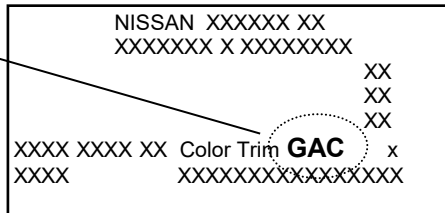

INFINITI (NISSAN)

POSIZIONAMENTO TARGHETTA:
interno vano motore

cod.colore

Q30		
CODICE	NOME COLORE	COLOR PROFI SYSTEM
PASTELLI		
KH3	Super black	SA308.50
MET - MICA - PEARL		
CAN	Brown	MM309.73
GAC	Black	MA962.13
KAD	Grey	MA608.70
KY0	Sporty silver	MA263.00
NAJ	Alizarin crimson	MR223.20
NAX	Liquid copper	- - -
QAB	White	MA012.25
RBN	Ink blue	MV145.00