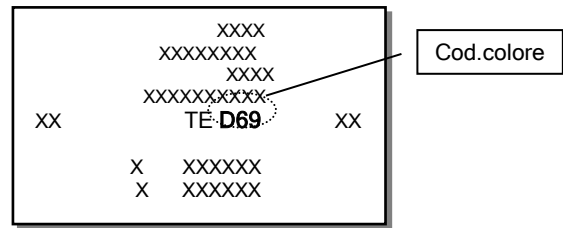

RENAULT

POSIZIONAMENTO TARGHETTA:
battuta porta lato passeggero

ALASKAN

CODICE	NOME COLORE	COLOR PROFI SYSTEM
PASTELLI		
727	Rouge vif (Maya)	SR201.50
D34	Cloud white (Tempesta)	SA057.50
MET - MICA - PEARL		
BW9	Blu marino	MB561.90
CNM	Brun vision nacre	MM310.4950
GN0	Nero infinito	MA960.50
K51	Gris nuit (Metropolitano)	MA484.80
KL0	Silver (Argento cosmo)	MA171.50

CAPTUR

CODICE	NOME COLORE	COLOR PROFI SYSTEM
PASTELLI		
D16	Ivoire	SM065.80
RPE	Bleu marine fume	SA288.80
MET - MICA - PEARL		
CNL	Brun cappuccino	MM294.17
D69	Gris platine	MA133.32
EPY	Orange atacama	MY072.95
GNE	Noir etoile	MA962.37
GNG	Noir amethyste	---
KNG	Gris cassiopee	MA498.40
NNP	Rouge flamme	MR088.36
QNC	Blanc	MA029.30
RQQ	Bleu ocean (Marine)	MG445.61

CLIO

CODICE	NOME COLORE	COLOR PROFI SYSTEM
PASTELLI		
369	Blanc glacier	SA195.50
D16	Ivoire	SM065.80
MET - MICA - PEARL		
D69	Gris platine	MA133.32
GNA	Noir profond	MA959.97
GNE	Noir etoile	MA962.37
J37	Jaune syrius	MY051.35
KPN	Gris titanium	MA777.17
NNP	Rouge flamme	MR088.36
NPK	Rouge intense	---
QNC	Blanc	MA029.30
RQH	Bleu iron	---

ESPACE

CODICE	NOME COLORE	COLOR PROFI SYSTEM
PASTELLI		
369	Blanc glacier	SA195.50
MET - MICA - PEARL		
D17	Marron glace	MM341.00
D69	Gris platine	MA133.32
GNE	Noir etoile	MA962.37
GNG	Noir amethyste	---
HNP	Beige dune	MM245.62
KNG	Gris cassiopee	MA498.40
KPN	Gris titanium	MA777.17
QNC	Blanc	MA029.30
RPQ	Bleu celeste	MB044.70