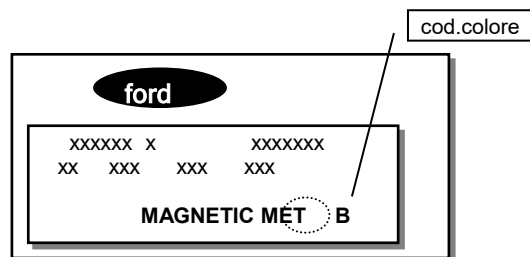

FORD

POSIZIONAMENTO TARGHETTA:

interno vano motore, battuta porta lato guida o battuta porta lato passeggero

B = Identifica il Codice Colore
0 = Identifica l'Anno

B-MAX		
CODICE	NOME COLORE	COLOR PROFI SYSTEM
PASTELLI		
E	Blaze blue	SB225.70
D	Frozen white	SA137.00
J	Race red	SR114.10
MET - MICA - PEARL		
---	Absolute black (shadow)	MA949.2325
A	Burnished glow	MY061.70
O	Deep impact blue (Ocean)	MB866.90
Q	Magnetic	MA746.79
M	Moondust silver	MA138.50
---	Ruby red	---
---	Silk	MM190.74
---	Tiger eye	---
---	White platinum	MA032.9970