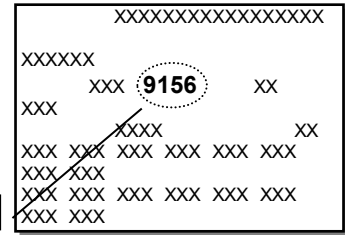

SKODA

POSIZIONAMENTO TARGHETTA:
interno vano ruota di scorta, interno vano motore o
cassetto portaoggetti

cod.col

CITIGO

CODICE	NOME COLORE	COLOR PROFI SYSTEM
PASTELLI		
B1B/T1	Sunflower	SY018.20
B9A/B4	Candyweiss	SA170.50
LG6D (VW)	Kiwi green	---
Y3D/G2	Tornadorot	SR145.50
MET - MICA - PEARL		
9598 / 3K	Island gruen	MG292.20
C9X/2T	Deepblack	MA961.48
LB7W/K5	Tungstein silver	MA359.69
LR5R/S8	Saphir blau	MV154.00
LW5M (VW)	Costa azul	---
R6U/OW	Spring green	---
TETTO		
B9A/B4	Candyweiss	SA170.50
LC9X	Deepblack	MA961.48

FABIA

CODICE	NOME COLORE	COLOR PROFI SYSTEM
PASTELLI		
1026 / 9P	Candyweiss	SA256.50
4711 / Z5	Pacific blue	SB226.70
8151 / 8T	Corrida rot	SR197.00
F9F/J3	Laser white	SA196.46
MET - MICA - PEARL		
9156 / 8E	Brilliant silber	MA194.00
9202 / 4K	Capuccino beige	MA323.60
9463 / 8X	Race blue	MB839.04
9585 / P7	Rallye gruen	---
9910 / 1Z	Black magic	MA937.50
F3L/6X	Rio rot	MR123.51
F7Y/F6	Metal grau	MA781.47
F8Z / 4L	Topazbraun	MM314.49
Q5X / G0	Denim blau	---
S9R/2Y	Moon white	MA028.10
TETTO		
1026 / 9P	Candyweiss	SA256.50
9156 / 8E	Brilliant silber	MA194.00
9910 / 1Z	Black magic	MA937.50

KODIAQ

CODICE	NOME COLORE	COLOR PROFI SYSTEM
PASTELLI		
F9F/J3	Laser white	SA196.46
LF3K	Corrida rot	SR197.00
LF5A	Pacific blue	SB226.70
MET - MICA - PEARL		
LA7W	Reflexsilber	MA194.00
F6X/L2	Jungle gruen	MG138.78
F7M/2C	Business grey	MA509.42
F7Y/F6	Metal grau	MA781.47
LF8H	Cappuccino beige	MA323.60
LF8N	Mato braun	MM265.22
LF8V	Magnetic braun	MM336.20
LF9R	Black magic	MA961.56
LW5Q	Lava blau	MB465.68
S9R/2Y	Moon white	MA028.10

OCTAVIA

CODICE	NOME COLORE	COLOR PROFI SYSTEM
PASTELLI		
1026 / 9P	Candyweiss	SA256.50
4711 / Z5	Pacific blue	SB226.70
8151 / 8T	Corrida rot	SR197.00
F9F/J3	Laser white	SA196.46
MET - MICA - PEARL		
9156 / 8E	Brilliant silber	MA194.00
9202 / 4K	Capuccino beige	MA323.60
9463 / 8X	Race blue	MB839.04
9910 / 1Z	Black magic	MA937.50
F3L/6X	Rio rot	MR123.51
F7Y/F6	Metal grau	MA781.47
F8Z / 4L	Topazbraun	MM314.49
Q5X / G0	Denim blau	---
S9R/2Y	Moon white	MA028.10