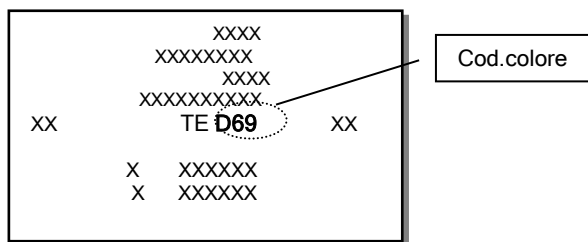

RENAULT

POSIZIONAMENTO TARGHETTA:
battuta porta lato passeggero

CAPTUR

CODICE	NOME COLORE	COLOR PROFI SYSTEM
PASTELLI		
D16	Ivoire	SM065.80
RPE	Bleu marine fume	SA288.80
MET - MICA - PEARL		
D69	Gris platine	MA133.32
ENZ	Orange arizona	MY086.39
GNE	Noir etoile	MA962.37
KNG	Gris cassiopee	MA498.40
RPM	Bleu pacifique	MB738.60
TETTO		
D16	Ivoire	SM065.80
ENZ	Orange arizona	MY086.39
GNE	Noir etoile	MA962.37
BICOLORI		
COD.	SCOCCA	TETTO
XND	D16	GNE
XNM	D69	GNE
XNN	GNE	D16
XNP	ENZ	D16
XNQ	ENZ	GNE
XNU	GNE	ENZ
XNV	RPM	D16
XNX	RPM	GNE
XPA	NNP	GNE
XPE	RPE	GNE
XUI	QNC	GNE

CLIO

CODICE	NOME COLORE	COLOR PROFI SYSTEM
PASTELLI		
369	Blanc glacier	SA195.50
D16	Ivoire	SM065.80
MET - MICA - PEARL		
D69	Gris platine	MA133.32
GNA	Noir profond	MA959.97
GNE	Noir etoile	MA962.37
J37	Jaune syrius	MY051.35
KPN	Gris titanium	MA777.17
NNP	Rouge flamme	- - -
NPK	Rouge intense	- - -
QND	Givre nacre	MA033.28
QNR	Givre nacre	- - -
RQH	Bleu iron	- - -

ESPACE

CODICE	NOME COLORE	COLOR PROFI SYSTEM
PASTELLI		
369	Blanc glacier	SA195.50
MET - MICA - PEARL		
D17	Marron glace	MM341.00
D69	Gris platine	MA133.32
GNE	Noir etoile	MA962.37
GNG	Noir amethyste	- - -
HNP	Beige dune	MM245.62
KNG	Gris cassiopee	MA498.40
QNC	Blanc	MA029.30

KADJAR

CODICE	NOME COLORE	COLOR PROFI SYSTEM
PASTELLI		
369	Blanc glacier	SA195.50
MET - MICA - PEARL		
D69	Gris platine	MA133.32
CNL	Brun cappuccino	MM294.17
GNE	Noir etoile	MA962.37
HNP	Beige dune	MM245.62
KPN	Gris titanium	MA777.17
NNP	Rouge flamme	- - -
QNC	Blanc	MA029.30
RPR	Bleu cosmos	MB989.30
PARAURTI		
- - -		MA668.10

KANGOO

CODICE	NOME COLORE	COLOR PROFI SYSTEM
PASTELLI		
719	Rouge vif	SR217.50
KNU	Gris taupe	SA284.00
QNG	Blanc mineral	SA152.60
MET - MICA - PEARL		
CNB	Brun moka	MM301.30
GND	Noir	MA943.80
KNG	Gris cassiopee	MA498.40
KNX	Gris argent	MA096.25
RNL	Bleu etoile	MB311.55