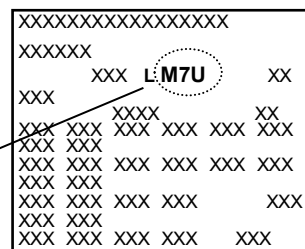

PORSCHE

POSIZIONAMENTO TARGHETTA:
interno vano ruota scorta o stampato sul libretto

cod.colore

718		
CODICE	NOME COLORE	COLOR PROFI SYSTEM
PASTELLI		
041	Schwarz	SA308.50
1S1	Racinggelb	SY095.30
84A	Indischrot	SR113.50
C9A	Pure white	SA173.47
M2A	Lavaorange	SY172.24
M3C	Karminrot	SR290.05
M5C	Miamiblau	SB070.00
MET - MICA - PEARL		
C9X	Deep black	MA961.48
M5F	Nachtblau	MB967.37
M5G	Graphitblau	MB190.60
M5J	Spaphirblau	MB841.57
M7S	Achatgrau	MA683.80
M7U	Rhodiumsilber	MA196.97
M7Z	Gt sportsilber	MA352.40
M8Y	Mahagoni	MM340.80
S9R	Carraraweiss	MA028.10

911		
CODICE	NOME COLORE	COLOR PROFI SYSTEM
PASTELLI		
041	Schwarz	SA308.50
1S1	Racinggelb	SY095.30
84A	Indischrot	SR113.50
C9A	Pure white	SA173.47
M3C	Karminrot	SR290.05
M5C	Miamiblau	SB070.00
M9A	Kreide	SA278.30
MET - MICA - PEARL		
C9X	Deep black	MA961.48
M5F	Nachtblau	MB967.37
M5J	Spaphirblau	MB841.57
M7S	Achatgrau	MA683.80
M7U	Rhodiumsilber	MA196.97
M7Z	Gt sportsilber	MA352.40
M8Y	Mahagoni	MM340.80
S9R	Carraraweiss	MA028.10

CAYENNE		
CODICE	NOME COLORE	COLOR PROFI SYSTEM
PASTELLI		
041	Schwarz	SA308.50
C9A	Pure white	SA173.47
M3C	Karminrot	SR290.05
MET - MICA - PEARL		
C1Y	Palladium	MM245.97
C5M	Moonlight blue	MB612.50
C9X	Deep black	MA961.48
M4W	Purpurit	MV156.25
M5E	Biskayablau	---
M5J	Spaphirblau	MB841.57
M7Q	Quarzitgrau	MA747.05
M7S	Achatgrau	MA683.80
M7U	Rhodiumsilber	MA196.97
M7W	Meteorgrau	MA601.00
M8Y	Mahagoni	MM340.80
S9R	Carraraweiss	MA028.10

MACAN		
CODICE	NOME COLORE	COLOR PROFI SYSTEM
PASTELLI		
041	Schwarz	SA308.50
C9A	Pure white	SA173.47
M3C	Karminrot	SR290.05
MET - MICA - PEARL		
C1Y	Palladium	MM245.97
C9X	Deep black	MA961.48
M5F	Nachtblau	MB967.37
M5J	Spaphirblau	MB841.57
M7R	Vulkangrau	MA857.45
M7U	Rhodiumsilber	MA196.97
M8Y	Mahagoni	MM340.80
S9R	Carraraweiss	MA028.10

PANAMERA		
CODICE	NOME COLORE	COLOR PROFI SYSTEM
PASTELLI		
041	Schwarz	SA308.50
C9A	Pure white	SA173.47
M3C	Karminrot	SR290.05
M9A	Kreide	SA278.30
MET - MICA - PEARL		
C9X	Deep black	MA961.48
M5F	Nachtblau	MB967.37
M5J	Spaphirblau	MB841.57
M7S	Achatgrau	MA683.80
M7U	Rhodiumsilber	MA196.97
M7Z	Gt sportsilber	MA352.40
M8Y	Mahagoni	MM340.80
S9R	Carraraweiss	MA028.10