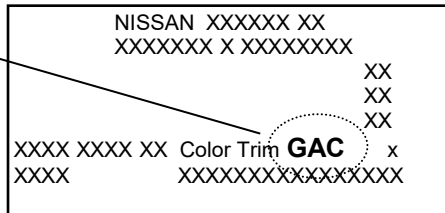

INFINITI (NISSAN)

POSIZIONAMENTO TARGHETTA:
interno vano motore

cod.colore

Q30		
CODICE	NOME COLORE	COLOR PROFI SYSTEM
PASTELLI		
KH3	Super black	SA308.50
MET - MICA - PEARL		
CAN	Brown	MM309.73
GAC	Black	MA962.13
KAD	Grey	MA608.70
KY0	Sporty silver	MA263.00
NAJ	Alizarin crimson	MR223.20
NAX	Liquid copper	---
QAB	White	MA012.25
RBN	Ink blue	MV145.00