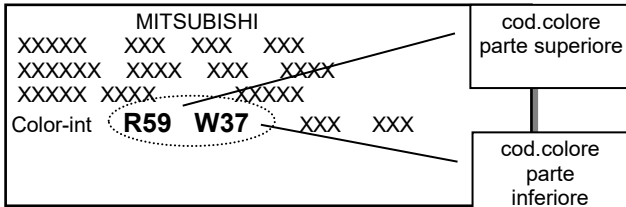

MITSUBISHI

POSIZIONAMENTO TARGHETTA:

interno vano motore

o battuta porta lato passeggero

Modello COLT: il codice colore

è preceduto dalla sigla EXT. Es.: EXT **A50**

ASX		
CODICE	NOME COLORE	COLOR PROFIT SYSTEM
PASTELLI		
W37	White	SA060.50
MET - MICA - PEARL		
A31	Cool silver	MA198.05
C06	Greysh brown	MM307.30
P26	Red	MR162.00
U17	Titanium grey	MA536.20
W13	White	MA033.10
X42	Amethyst black	MA961.45

i-MiEV		
CODICE	NOME COLORE	COLOR PROFIT SYSTEM
PASTELLI		
W37	White (Frost)	SA060.50
MET - MICA - PEARL		
A31	Cool silver	MA198.05
D12	Blue (Ocean)	MB742.30
P39	Raspberry red	MR344.10
U17	Titanium grey	MA536.20
X42	Amethyst black	MA961.45
BICOLORI		
R4W	P85 + W13	

L200		
CODICE	NOME COLORE	COLOR PROFIT SYSTEM
PASTELLI		
R59	Palma red	SR141.90
W32	Fairy white	SA066.50
MET - MICA - PEARL		
C06	Greysh brown	MM307.30
D23	Blue	MB752.90
F27	Gr/green	MG135.45
U17	Titanium grey	MA536.20
U25	Silver	MA263.08
W54	White	MA005.86
X08	Pyrenees black	MA953.50
PARAFANGHINI		
C2M	MA527.10	
C2M	MA645.70	

OUTLANDER		
CODICE	NOME COLORE	COLOR PROFIT SYSTEM
PASTELLI		
W37	White	SA060.50
MET - MICA - PEARL		
A31	Cool silver	MA198.05
C06	Greysh brown	MM307.30
D14	Dark blue	MB593.63
P26	Red	MR162.00
U17	Titanium grey	MA536.20
W13	White	MA033.10
X40	Ruby black	---
X42	Amethyst black	MA961.45