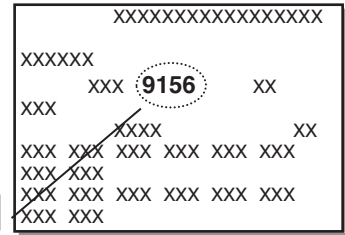

SKODA

POSIZIONAMENTO TARGHETTA:
interno vano ruota di scorta, interno vano motore o
cassetto portaoggetti

cod.col

CITIGO

CODICE	NOME COLORE	COLOR PROFI SYSTEM
PASTELLI		
B1B/T1	Sunflower	SY018.20
B9A/B4	Candyweiss	SA170.50
Y3D/G2	Tornadorot	SR145.50
MET - MICA - PEARL		
9156 / 8E	Brilliant silber	MA194.00
C9X/2T	Deepblack	MA961.48
H5X/Z2	Night blue	MB515.95
R6U/OW	Spring green	- - -
R7L/7B	Silver leaf	MM057.80

FABIA

CODICE	NOME COLORE	COLOR PROFI SYSTEM
PASTELLI		
1026 / 9P	Candyweiss	SA256.50
4711 / Z5	Pacific blue	SB226.70
6226 / F2	Sprint yellow	SY048.10
8151 / 8T	Corrida rot	SR197.00
F9F/J3	Laser white	SA196.46
MET - MICA - PEARL		
9156 / 8E	Brilliant silber	MA194.00
9202 / 4K	Capuccino beige	MA323.60
9463 / 8X	Race blue	MB839.04
9585 / P7	Rallye gruen	- - -
9910 / 1Z	Black magic	MA937.50
F3L/6X	Rio rot	MR123.51
F7Y/F6	Metal grau	MA781.47
F8Z / 4L	Topazbraun	MM314.49
Q5X / G0	Denim blau	- - -
S9R/2Y	Moon white	MA028.10
TETTO		
1026 / 9P	Candyweiss	SA256.50
9156 / 8E	Brilliant silber	MA194.00
9910 / 1Z	Black magic	MA937.50

OCTAVIA

CODICE	NOME COLORE	COLOR PROFI SYSTEM
PASTELLI		
1026 / 9P	Candyweiss	SA256.50
4711 / Z5	Pacific blue	SB226.70
6226/F2	Sprint yellow	SY048.10
8151 / 8T	Corrida rot	SR197.00
F7A/M3	Steel grau	SA272.10
F9F/J3	Laser white	SA196.46
MET - MICA - PEARL		
9156 / 8E	Brilliant silber	MA194.00
9202 / 4K	Capuccino beige	MA323.60
9463 / 8X	Race blue	MB839.04
9474 / 0F	Lava blau	MB465.68
9585 / P7	Rallye gruen	- - -
9910 / 1Z	Black magic	MA937.50
F3L/6X	Rio rot	MR123.51
F7M/2C	Business grey	MA509.42
F7Y/F6	Metal grau	MA781.47
F8Z / 4L	Topazbraun	MM314.49
Q5X / G0	Denim blau	- - -
S9R/2Y	Moon white	MA028.10

RAPID

CODICE	NOME COLORE	COLOR PROFI SYSTEM
PASTELLI		
1026 / 9P	Candyweiss	SA256.50
4711 / Z5	Pacific blue	SB226.70
6226/F2	Sprint yellow	SY048.10
8151 / 8T	Corrida rot	SR197.00
F9F/J3	Laser white	SA196.46
MET - MICA - PEARL		
9156 / 8E	Brilliant silber	MA194.00
9202 / 4K	Capuccino beige	MA323.60
9463 / 8X	Race blue	MB839.04
9474 / 0F	Lava blau	MB465.68
9585 / P7	Rallye gruen	- - -
9893 / X7	Grenade	MR453.90
9910 / 1Z	Black magic	MA937.50
F3L/6X	Rio rot	MR123.51
F7Y/F6	Metal grau	MA781.47
F8Z / 4L	Topazbraun	MM314.49
Q5X / G0	Denim blau	- - -
S9R/2Y	Moon white	MA028.10