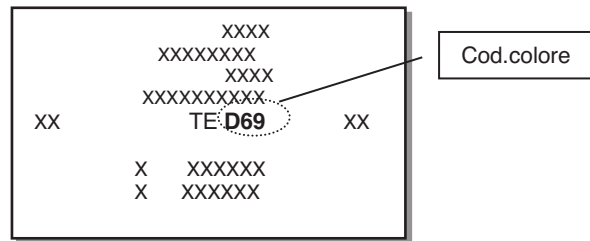

RENAULT

POSIZIONAMENTO TARGHETTA:
battuta porta lato passeggero

CAPTUR		
CODICE	NOME COLORE	COLOR PROFI SYSTEM
PASTELLI		
D16	Ivoire	SM065.80
RPE	Bleu marine fume	SA288.80
MET - MICA - PEARL		
CNB	Brun mocha	MM301.30
D69	Gris platine	MA133.32
ENZ	Orange arizona	MY086.39
GNE	Noir etoile	MA962.37
HNK	Beige cendre	MM253.17
KNG	Gris cassiopee	MA498.40
RPM	Bleu pacifique	MB738.60
TETTO		
CNB	Brun mocha	MM301.30
D16	Ivoire	SM065.80
D69	Gris platine	MA133.32
ENZ	Orange arizona	MY086.39
GNE	Noir etoile	MA962.37
HNK	Beige cendre	MM253.17
KNG	Gris cassiopee	MA498.40
RPE	Bleu marine fume	SA288.80
RPM	Bleu pacifique	MB738.60

CLIO		
CODICE	NOME COLORE	COLOR PROFI SYSTEM
PASTELLI		
369	Blanc glacier	SA195.50
D16	Ivoire	SM065.80
RPJ	Bleu de france	SB105.45
MET - MICA - PEARL		
CNF	Brun ardent	MM332.25
D69	Gris platine	MA133.32
ENV	Jaune syrius	- - -
GNA	Noir profond	MA959.97
GNE	Noir etoile	MA962.37
KNG	Gris cassiopee	MA498.40
KNV	Gris givrè	MA273.70
NNP	Rouge flamme	- - -
RNT	Bleu malte	MB805.00

ESPACE		
CODICE	NOME COLORE	COLOR PROFI SYSTEM
PASTELLI		
369	Blanc glacier	SA195.50
MET - MICA - PEARL		
D17	Marron glace	MM341.00
D69	Gris platine	MA133.32
GNE	Noir etoile	MA962.37
GNG	Noir amethyste	- - -
HNP	Beige dune	MM245.62
KNG	Gris cassiopee	MA498.40
QNC	Blanc	MA029.30

KADJAR		
CODICE	NOME COLORE	COLOR PROFI SYSTEM
PASTELLI		
369	Blanc glacier	SA195.50
CNL	Brun cappuccino	MM294.17
MET - MICA - PEARL		
D69	Gris platine	MA133.32
GNE	Noir etoile	MA962.37
HNP	Beige dune	MM245.62
KPN	Gris titanium	MA777.17
NNP	Rouge flamme	- - -
QNC	Blanc	MA029.30
RPR	Bleu cosmos	MB989.30

KANGOO		
CODICE	NOME COLORE	COLOR PROFI SYSTEM
PASTELLI		
719	Rouge vif	SR217.50
KNU	Gris taupe	SA284.00
QNG	Blanc mineral	SA152.60
MET - MICA - PEARL		
CNB	Brun mocha	MM301.30
D17	Marron glace	MM341.00
GND	Noir	MA943.80
KNG	Gris cassiopee	MA498.40
KNX	Gris argent	MA096.25
RNL	Bleu etoile	MB311.55
RPR	Bleu cosmos	MB989.30

KOLEOS		
CODICE	NOME COLORE	COLOR PROFI SYSTEM
PASTELLI		
QXB	Blanc	SA057.50
MET - MICA - PEARL		
CXA	Ebony brown	MM336.44
ENJ	Orange cayenne	MY086.00
GXA	Noir d'ivoire	MA950.85
HXA	Mineral beige	MM232.64
KXC	Ultra silver	MA134.49
QXA	Blanc nacre	MA005.90
WXA	Lava grey	MA849.47
WXC	Mars grey	MA895.80
ACCESSORI		
- - -	MFA02.50