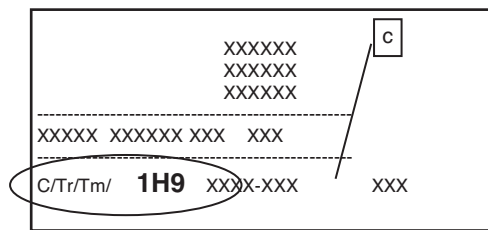

LEXUS

POSIZIONAMENTO TARGHETTA:
interno vano motore o libretto manutenzione

CT200H		
CODICE	NOME COLORE	COLOR PROFI SYSTEM
PASTELLI		
212	Black	SA300.25
3T2	Solid red	SR243.90
MET - MICA - PEARL		
083	White nova gf	- - -
085	Sonic quartz	- - -
214	Black opal	MB613.27
1H9	Dark grey	MA663.60
1J4	Platinum silver	MA070.00
3R1	Red crystal	MR214.13
4V3	Fire agate	MM336.40
8U1	Blue	MB851.37

GS		
CODICE	NOME COLORE	COLOR PROFI SYSTEM
PASTELLI		
212	Black	SA300.25
MET - MICA - PEARL		
077	Premium white	MA012.40
083	White nova gf	- - -
214	Black opal	MB613.27
1H9	Dark grey	MA663.60
1J2	Sonic silver	- - -
3S8	Crimson	MR236.76
4V3	Fire agate	MM336.40
8W3	Meteor blue	MB464.00

IS		
CODICE	NOME COLORE	COLOR PROFI SYSTEM
PASTELLI		
212	Black	SA300.25
MET - MICA - PEARL		
077	Premium white	MA012.40
083	White nova gf	- - -
217	Black metallic	MA955.55
1H9	Dark grey	MA663.60
1J4	Platinum silver	MA070.00
1J7	Sonic titanium	MA471.20
3R1	Red crystal	MR214.13
8U1	Blue	MB851.37
8V3	Deep blue	MB964.35

LS		
CODICE	NOME COLORE	COLOR PROFI SYSTEM
PASTELLI		
212	Black	SA300.25
MET - MICA - PEARL		
077	Premium white	MA012.40
083	White nova gf	- - -
214	Black opal	MB613.27
217	Black metallic	MA955.55
1H9	Dark grey	MA663.60
1J2	Sonic silver	- - -
3R1	Red crystal	MR214.13
4U7	Sleek ecru	MM131.57
4V3	Fire agate	MM336.40
8V3	Deep blue	MB964.35

NX		
CODICE	NOME COLORE	COLOR PROFI SYSTEM
PASTELLI		
212	Black	SA300.25
MET - MICA - PEARL		
085	Sonic quartz	- - -
217	Black metallic	MA955.55
1H9	Dark grey	MA663.60
1J4	Platinum silver	MA070.00
1J7	Sonic titanium	MA471.20
3R1	Red crystal	MR214.13
4V3	Fire agate	MM336.40
8U1	Blue	MB851.37
8W3	Meteor blue	MB464.00

RX		
CODICE	NOME COLORE	COLOR PROFI SYSTEM
PASTELLI		
212	Black	SA300.25
MET - MICA - PEARL		
077	Premium white	MA012.40
083	White nova gf	- - -
217	Black metallic	MA955.55
1H9	Dark grey	MA663.60
1J4	Platinum silver	MA070.00
8V3	Deep blue	MB964.35