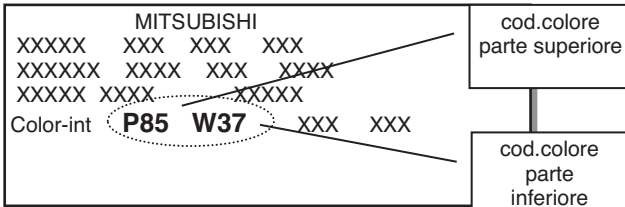

MITSUBISHI

POSIZIONAMENTO TARGHETTA:

interno vano motore

o battuta porta lato passeggero

Modello COLT: il codice colore

è preceduto dalla sigla EXT. Es.: EXT **A50**

ASX		
CODICE	NOME COLORE	COLOR PROFI SYSTEM
PASTELLI		
W37	White	SA060.50
MET - MICA - PEARL		
A31	Cool silver	MA198.05
C06	Greysh brown	MM307.30
P26	Red	MR162.00
U17	Titanium grey	MA536.20
W13	White	MA033.10
X42	Amethyst black	MA961.45

i-MiEV		
CODICE	NOME COLORE	COLOR PROFI SYSTEM
PASTELLI		
W37	White (Frost)	SA060.50
MET - MICA - PEARL		
A31	Cool silver	MA198.05
D12	Blue (Ocean)	MB742.30
P39	Raspberry red	MR344.10
X42	Amethyst black	MA961.45
BICOLORI		
R4W	P85 + W13	

L200		
CODICE	NOME COLORE	COLOR PROFI SYSTEM
PASTELLI		
R59	Palma red	SR141.90
W32	Fairy white	SA066.50
MET - MICA - PEARL		
A02	Dark grey	MA856.40
A66	Silver	MA244.02
C06	Greysh brown	MM307.30
T69	Medium blue	MB710.00
X08	Pyrenees black	MA953.50
PARAFANGHINI		
C2M	MA527.10	
C2M	MA645.70	

OUTLANDER		
CODICE	NOME COLORE	COLOR PROFI SYSTEM
PASTELLI		
W37	White	SA060.50
MET - MICA - PEARL		
A31	Cool silver	MA198.05
D14	Dark blue	MB593.63
P26	Red	MR162.00
U17	Titanium grey	MA536.20
U21	Bluish silver	MB028.88
W13	White	MA033.10
X42	Amethyst black	MA961.45