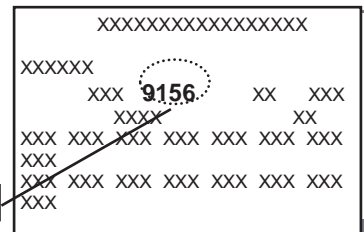

SKODA

POSIZIONAMENTO TARGHETTA:
interno vano ruota di scorta, interno vano motore o
cassetto portaoggetti

cod.colore

CITIGO

CODICE	NOME COLORE	COLOR PROFI SYSTEM
PASTELLI		
B1B	Sunflower	SY018.20
B9A	Candyweiss	SA170.50
Y3D	Tornadorot	SR145.50
MET - MICA - PEARL		
9156 / 8E	Brilliant silber	MA194.00
C9X	Deepblack	MA961.48
H5X	Night blue	MB515.95
R6U	Spring green	---
R7L	Silver leaf	MM057.80

FABIA

CODICE	NOME COLORE	COLOR PROFI SYSTEM
PASTELLI		
1026 / 9P	Candyweiss	SA256.50
4711 / Z5	Pacific blue	SB226.70
6226 / F2	Sprint yellow	SY048.10
8151 / 8T	Corrida rot	SR197.00
MET - MICA - PEARL		
9153 / 9J	Anthracite grey	MA770.90
9154 / 5T	Satin grey	MB129.80
9156 / 8E	Brilliant silber	MA194.00
9157 / 2G	Platin grey	MA565.90
9202 / 4K	Capuccino beige	MA323.60
9462 / 8D	Storm blue	MB932.30
9463 / 8X	Race blue	MB839.04
9474 / 0F	Lava blau	MB465.68
9559 / 8B	Arctic green	MG027.25
9585 / P7	Rallye gruen	---
9893 / X7	Grenade	MR453.90
9910 / 1Z	Black magic	MA937.50
TETTO		
1026 / 9P	Candyweiss	SA256.50
9156 / 8E	Brilliant silber	MA194.00
9910 / 1Z	Black magic	MA937.50

OCTAVIA

CODICE	NOME COLORE	COLOR PROFI SYSTEM
PASTELLI		
1026 / 9P	Candyweiss	SA256.50
4711 / Z5	Pacific blue	SB226.70
8151 / 8T	Corrida rot	SR197.00
MET - MICA - PEARL		
9156 / 8E	Brilliant silber	MA194.00
9157 / 2G	Platin grey	MA565.90
9202 / 4K	Capuccino beige	MA323.60
9463 / 8X	Race blue	MB839.04
9474 / 0F	Lava blau	MB465.68
9893 / X7	Grenade	MR453.90
9910 / 1Z	Black magic	MA937.50
LF8Z / 4L	Topazbraun	MM314.49
LQ5X / G0	Denim blau	---

ROOMSTER

CODICE	NOME COLORE	COLOR PROFI SYSTEM
PASTELLI		
1026 / 9P	Candyweiss	SA256.50
4711 / Z5	Pacific blue	SB226.70
8151 / 8T	Corrida rot	SR197.00
MET - MICA - PEARL		
9156 / 8E	Brilliant silber	MA194.00
9157 / 2G	Platin grey	MA565.90
9202 / 4K	Cappuccino beige	MA323.60
9204 / 1M	Mato braun	MM265.22
9444 / C4	Miami blau	---
9452 / 3U	Aqua blue	MB001.30
9462 / 8D	Storm blue	MB932.30
9474 / 0F	Lava blau	MB465.68
9575 / 0G	Malachite	MG150.40
9893 / X7	Grenade	MR453.90
9910 / 1Z	Black magic	MA937.50
TETTO		
1026 / 9P	Candyweiss	SA256.50
9156 / 8E	Brilliant silber	MA194.00
9910 / 1Z	Black magic	MA937.50