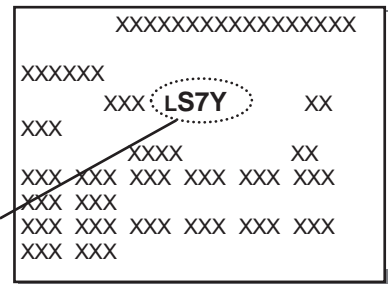

SEAT

POSIZIONAMENTO TARGHETTA:
interno vano ruota di scorta o stampato sul libretto

cod.colore

ALHAMBRA

CODICE	NOME COLORE	COLOR PROFI SYSTEM
PASTELLI		
A3H	Salsa red	SR272.00
B9A	Bianco candy	SA170.50
MET - MICA - PEARL		
A7W	Reflexsilver	MA194.00
C9X	Deepblack	MA961.48
H5X	Azul noche	MB515.95
R7H	Indium grau	MA747.80
R7L	Silver leaf	MM057.80
S8S	Boal	MM320.40
W5T	Azul nayara	MG040.06

ALTEA

CODICE	NOME COLORE	COLOR PROFI SYSTEM
PASTELLI		
B9A	Bianco candy	SA170.50
S3H	Rojo emocion	SR155.00
MET - MICA - PEARL		
S1U/L7	Beige belea	MM231.34
W5U	Azul ada	MB948.30
X7W	Eissilber	MA057.70
Z9Y	Phantomschwarz	MA973.90

EXEO

CODICE	NOME COLORE	COLOR PROFI SYSTEM
PASTELLI		
B9A	Bianco candy	SA170.50
MET - MICA - PEARL		
C9Z	Magic black	MA941.50
S1U/L7	Beige balea	MM231.34
S3Z	Rojo dakota	MR033.80
S7Y	Gris luna	MA191.40
W5T	Azul nayara	MG040.06
W5U	Azul ada	MB948.30
W7Z	Gris track	MA858.00

IBIZA

CODICE	NOME COLORE	COLOR PROFI SYSTEM
PASTELLI		
B9A	Bianco candy	SA170.50
S3H	Rojo emocion	SR155.00
MET - MICA - PEARL		
S1U/L7	Beige balea	MM231.34
S3Q	Rojo montsant	MR237.0650
S6Q	Verde lima	- - -
S8S	Boal	MM320.40
S9R	Blanco nevada	MA028.10
W5P	Azul apolo	MB882.10
X7R	Monsungrau	MA647.28
X7W	Eissilber	MA057.70
Z9Y	Phantomschwarz	MA973.90

LEON

CODICE	NOME COLORE	COLOR PROFI SYSTEM
PASTELLI		
B9A	Bianco candy	SA170.50
S3H	Rojo emocion	SR155.00
MET - MICA - PEARL		
S9R	Blanco nevada	MA028.10
W5P	Azul apolo	MB882.10
X7R	Monsungrau	MA647.28
X7W	Eissilber	MA057.70
Z9Y	Phantomschwarz	MA973.90

Mii

CODICE	NOME COLORE	COLOR PROFI SYSTEM
PASTELLI		
B1B	Sunflower	SY018.20
B9A	Bianco candy	SA170.50
Y3D	Rojo tornado	SR144.50
MET - MICA - PEARL		
A7W	Reflexsilver	MA194.00
C9X	Deepblack	MA961.48
R7L	Silver leaf	MM057.80
S2X	Tribu II yellow	MY057.80

TOLEDO

CODICE	NOME COLORE	COLOR PROFI SYSTEM
PASTELLI		
F3K	Rojo corrida	SR197.00
F9E	Bianco candy	SA256.50
MET - MICA - PEARL		
A7W	Reflexsilver	MA194.00
F3X	Rojo brunello	MR453.90
F5W	Azul race	MB839.04
F8H/4K	Beige sahara	MA323.60
F8L	Platin grey	MA565.90
F9R	Black magic	MA937.50
Q5X	Azul denim	- - -
W5Q	Azul lava	MB465.68