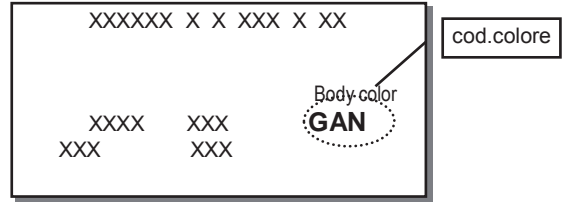

CHEVROLET

POSIZIONAMENTO TARGHETTA:
traversa anteriore vano motore.

AVEO		
CODICE	NOME COLORE	COLOR PROFI SYSTEM
PASTELLI		
GAZ	Olympic white	SA135.00
MET - MICA - PEARL		
GAN	Switchblade silver	MA137.75
GAR	Carbon flash	MA945.75
GQM	Boracay blue	- - -

CAMARO		
CODICE	NOME COLORE	COLOR PROFI SYSTEM
PASTELLI		
GAZ	Olympic white	SA135.00
GBA	Black	SA299.50
GCN	Victory red	SR196.50
MET - MICA - PEARL		
GAN	Switchblade silver	MA137.75
GBE	Crystal claret tintcoat	- - -
GCR	Inferno orange	- - -
GLJ	Ashen grey	MA872.00
GXH	Berlin blue	MB255.95

CAPTIVA		
CODICE	NOME COLORE	COLOR PROFI SYSTEM
PASTELLI		
GAZ	Olympic white	SA135.00
MET - MICA - PEARL		
13U	Pearl white(GBQ)	MA023.20
GAN	Switchblade silver	MA137.75
GAR	Carbon flash	MA945.75
GJE	Placid grey	MG068.1425
PARAURTI & MODANATURE		
10001	Silver met matt Skid silver	- - -
10002	Black met mat Chaos black	- - -
11009	Grau perl matt (cod. GPEL)	- - -

CRUZE		
CODICE	NOME COLORE	COLOR PROFI SYSTEM
PASTELLI		
GAZ	Olympic white	SA135.00
MET - MICA - PEARL		
GAN	Switchblade silver	MA137.75
GAR	Carbon flash	MA945.75
GCV	Pewter grey	MA564.40
GCS	Velvet red	MR236.93
GYM	Satin steel grey	- - -
GYO	Deep espresso brown	- - -

MALIBU		
CODICE	NOME COLORE	COLOR PROFI SYSTEM
PASTELLI		
GAZ	Olympic white	SA135.00
MET - MICA - PEARL		
GAN	Switchblade silver	MA137.75
GAR	Carbon flash	MA945.75
GJE	Placid grey	MG068.1425

ORLANDO		
CODICE	NOME COLORE	COLOR PROFI SYSTEM
PASTELLI		
GAZ	Olympic white	SA135.00
MET - MICA - PEARL		
GAN	Switchblade silver	MA137.75
GAR	Carbon flash	MA945.75
GCS	Velvet red	MR236.93
GCV	Pewter grey	MA564.40
GOZ	Daydreaan beige	MM110.10
GQK	Gunsmoke grey	MA628.30

SPARK		
CODICE	NOME COLORE	COLOR PROFI SYSTEM
PASTELLI		
73L	Super red = GGE	SR123.50
GAZ	Olympic white	SA135.00
GUD	Honey mellow yel	SY012.25
MET - MICA - PEARL		
GAN	Switchblade silver	MA137.75
GAR	Carbon flash	MA945.75
GJT	Green cocktail pearl	- - -
GUC	Bluebell blue	- - -

TRAX		
CODICE	NOME COLORE	COLOR PROFI SYSTEM
PASTELLI		
G4C	Royal solid blue	- - -
GAZ	Olympic white	SA135.00
MET - MICA - PEARL		
GAN	Switchblade silver	MA137.75
GAR	Carbon flash	MA945.75
GCS	Velvet red	MR236.93
GQM	Boracay blue	- - -
GYO	Deep espresso brown	- - -
GYM	Satin steel grey	- - -
GYN	Snowflake white	- - -
PARAURTI - MODANATURE		
529Q	Dark cocoa	- - -
6246	Dark argent	- - -
733J	Satin nickel	MA257.20

VOLT		
CODICE	NOME COLORE	COLOR PROFI SYSTEM
PASTELLI		
GAZ	Olympic white	SA135.00
GBA	Black	SA299.50
MET - MICA - PEARL		
GAN	Switchblade silver	MA137.75
GBE	Crystal claret tintcoat	- - -
GLC	Urban fresh tricoat	MA203.60