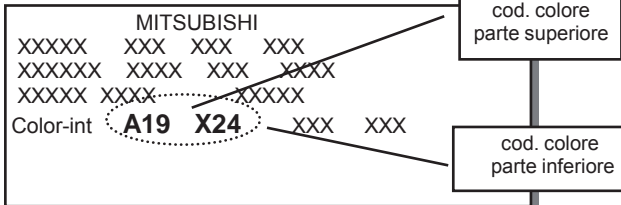

MITSUBISHI

POSIZIONAMENTO TARGHETTA:
interno vano motore
o battuta porta lato passeggero
Modello COLT: il codice colore
è preceduto dalla sigla EXT. Es.: EXT **A50**

ASX		
CODICE	NOME COLORE	COLOR PROFIL SYSTEM
PASTELLI		
W37	White	SA060.50
MET - MICA - PEARL		
A31	Cool silver	MA198.05
C06	Greysh brown	MM307.30
D14	Dark blue	MB593.63
D17	Kawa semi blue	MB648.00
P26	Red	MR162.00
U17	Titanium grey	MA536.20
W13	White	MA033.10
X42	Amethyst black	MA961.45

i-MiEV		
CODICE	NOME COLORE	COLOR PROFIL SYSTEM
PASTELLI		
P85	Palma red	SR164.50
W37	White	SA060.50
MET - MICA - PEARL		
A31	Cool silver	MA198.05
D12	Blue	MB742.30
P39	Raspberry red	MR344.10
U17	Titanium grey	MA536.20
X42	Amethyst black	MA961.45
BICOLORI		
R4W	P85 + W37	

LANCER		
CODICE	NOME COLORE	COLOR PROFIL SYSTEM
PASTELLI		
W37	White	SA060.50
MET - MICA - PEARL		
A31	Cool silver	MA198.05
A39	Medium purplish grey	MA715.00
A86	Greenish silver	MB631.20
D06	Blue	MB849.7725
P26	Red	MR162.00
X42	Amethyst black	MA961.45

L200		
CODICE	NOME COLORE	COLOR PROFIL SYSTEM
PASTELLI		
R59	Palma red	SR141.90
W32	Fairy white	SA066.50
MET - MICA - PEARL		
A66	Silver	MA244.02
C06	Greysh brown	MM307.30
F10	Green	MG154.20
S18	Pratinum beige	MM131.67
T64	Dark blue	MB593.75
T69	Medium blue	MB710.00
U17	Titanium grey	MA536.20
X08	Pyrenees black	MA953.50
PARAFANGHINI		
C2M	MA527.10	
C2M	MA645.70