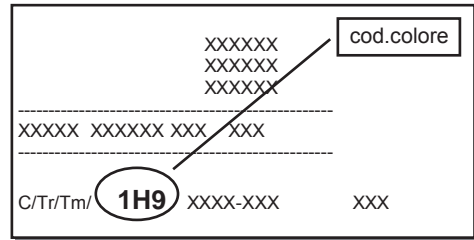

LEXUS

POSIZIONAMENTO TARGHETTA:
interno vano motore o libretto manutenzione

CT200H		
CODICE	NOME COLORE	COLOR PROFI SYSTEM
PASTELLI		
212	Black	SA300.25
MET - MICA - PEARL		
077	Premium white	MA012.40
083	White nova gf	- - -
214	Black opal	MB613.27
1H9	Dark grey	MA663.60
1J4	Platinum silver	MA070.00
3R1	Red crystal	MR214.13
4V3	Fire agate	MM336.40
8U1	Blue	MB851.37

GS		
CODICE	NOME COLORE	COLOR PROFI SYSTEM
PASTELLI		
212	Black	SA300.25
MET - MICA - PEARL		
077	Premium white	MA012.40
214	Black opal	MB613.27
1H9	Dark grey	MA663.60
1J2	Sonic silver	- - -
3S8	Crimson	MR236.76
4V3	Fire agate	MM336.40
8W3	Meteor blue	MB464.00

IS		
CODICE	NOME COLORE	COLOR PROFI SYSTEM
PASTELLI		
212	Black	SA300.25
MET - MICA - PEARL		
074	Bluish crystal	MA038.42
077	Premium white	MA012.40
217	Black metallic	MA955.55
1F2	Premium silver	MA168.57
1G0	Dark grey	MA856.44
1G1	Silver met	MA150.75
3R1	Red crystal	MR214.13
8U1	Blue	MB851.37
8U9	Silver blue	MB043.05
8V3	Deep blue	MB964.35
9AL	Deep garnet	MB591.20

LS		
CODICE	NOME COLORE	COLOR PROFI SYSTEM
PASTELLI		
212	Black	SA300.25
MET - MICA - PEARL		
077	Premium white	MA012.40
083	White nova gf	- - -
214	Black opal	MB613.27
217	Black metallic	MA955.55
1H9	Dark grey	MA663.60
1J2	Sonic silver	- - -
3R1	Red crystal	MR214.13
4U7	Sleek ecru	MM131.57
4V3	Fire agate	MM336.40
8V3	Deep blue	MB964.35

RX		
CODICE	NOME COLORE	COLOR PROFI SYSTEM
PASTELLI		
212	Black	SA300.25
MET - MICA - PEARL		
077	Premium white	MA012.40
217	Black metallic	MA955.55
1H9	Dark grey	MA663.60
1J4	Platinum silver	MA070.00
8V3	Deep blue	MB964.35