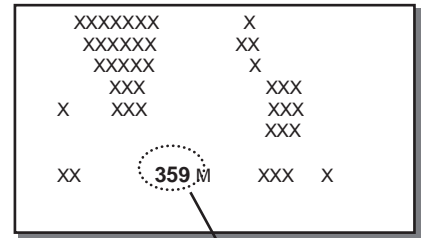

MERCEDES

POSIZIONAMENTO TARGHETTA:
interno vano motore o battute porte

cod.colore

cod.colore

CLASSE - A		
COD.	NOME COLORE	COLOR PROFI SYSTEM
PASTELLI		
589	Jupiterrot	SR250.10
650	Calcitweiss	SA224.40
696	Nachtschwarz	SA308.50
MET - MICA - PEARL		
162	Suedseeblau	---
191	Kosmoschwarz	MA959.82
662	Magno mounatingrau	---
761	Polarsilber	MA085.90
787	Mountaingrau	MA603.10
893	Monolithgrau	MM280.4825
894	Universumblau	MB144.60
895	Canyonbeige	---

CLASSE - B		
COD.	NOME COLORE	COLOR PROFI SYSTEM
PASTELLI		
589	Jupiterrot	SR250.10
650	Calcitweiss	SA224.40
696	Nachtschwarz	SA308.50
MET - MICA - PEARL		
162	Suedseeblau	---
191	Kosmoschwarz	MA959.82
761	Polarsilber	MA085.90
787	Mountaingrau	MA603.10
893	Monolithgrau	MM280.4825
894	Universumblau	MB144.60
895	Canyonbeige	---

CLASSE - C		
COD.	NOME COLORE	COLOR PROFI SYSTEM
PASTELLI		
040	Schwarz	SA308.50
149	Polarweiss	SA039.50
590	Feueropal uni	SR262.00
MET - MICA - PEARL		
051	Designo magno platin	---
183	Magnetitschwarz	MA917.75
197	Obsidianschwarz	MA940.50
526	Dolomitbraun	MM314.45
755	Tenoritgrau	MA739.10
775	Iridiumsilber	MA118.25
792	Palladiumsilber	MA454.01
799	Diamantweiss	MA002.04
890	Cavansitblau	MB594.55
988	Diamantsilber	MA217.90

CLASSE - CL		
COD.	NOME COLORE	COLOR PROFI SYSTEM
PASTELLI		
040	Schwarz	SA308.50
MET - MICA - PEARL		
041	Designo graphitgruen	MA705.90
049	Designo kaschmirweiss	---
183	Magnetitschwarz	MA917.75
197	Obsidianschwarz	MA940.50
228	Cometitblau	MB471.40
370	Andoritgrau	MA511.00
474	Peridotbraun	MG483.10
775	Iridiumsilber	MA118.25
792	Palladiumsilber	MA454.01
799	Diamantweiss	MA002.04
890	Cavansitblau	MB594.55
988	Diamantsilber	MA217.90

CLASSE - CLS		
COD.	NOME COLORE	COLOR PROFI SYSTEM
PASTELLI		
040	Schwarz	SA308.50
MET - MICA - PEARL		
032	Designo mysticblau	MB937.50
033	Designo mokkaschwarz	MA935.55
041	Designo graphitgruen	MA705.90
044	Magno designo grau	---
049	Designo kaschmirweiss	---
197	Obsidianschwarz	MA940.50
497	Cupritbraun	MR472.05
755	Tenoritgrau	MA739.10
775	Iridiumsilber	MA118.25
792	Palladiumsilber	MA454.01
795	Magno manganitgrau	---
799	Diamantweiss	MA002.04
890	Cavansitblau	MB594.55
963	Indiumgrau	MM280.43
988	Diamantsilber	MA217.90
996	Hyacinthrot	---

CLASSE - E		
COD.	NOME COLORE	COLOR PROFI SYSTEM
PASTELLI		
040	Schwarz	SA308.50
149	Polarweiss	SA039.50
590	Feueropal uni	SR262.00
623	Hellelfeibein	SM018.50
MET - MICA - PEARL		
033	Designo mokkaschwarz	MA935.55
041	Designo graphitgruen	MA705.90
044	Magno designo grau	---
049	Designo kaschmirweiss	---
052	Designo mysticbraun	---
197	Obsidianschwarz	MA940.50
526	Dolomitbraun	MM314.45
585	Covellinblau	---
755	Tenoritgrau	MA739.10
775	Iridiumsilber	MA118.25
792	Palladiumsilber	MA454.01
799	Diamantweiss	MA002.04
890	Cavansitblau	MB594.55
988	Diamantsilber	MA217.90
996	Hyacinthrot	---