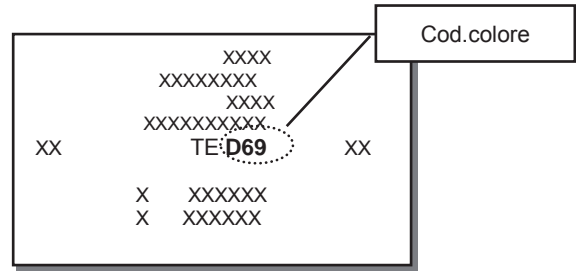

RENAULT

POSIZIONAMENTO TARGHETTA:
battuta porta lato passeggero

CAPTUR		
CODICE	NOME COLORE	COLOR PROFIL SYSTEM
PASTELLI		
D16	Ivoire	SM065.80
K44	Bleu volga	SB211.30
RPE	Bleu marine fume	SA288.80
MET - MICA - PEARL		
CNB	Brun mocha	MM301.30
D69	Gris platine	MA133.32
ENZ	Orange arizona	MY086.39
GNE	Noir etoile	MA962.37
HNK	Beige cendre	MM253.17
KNG	Gris cassiopee	MA498.40
RPM	Bleu pacifique	MB738.60
TETTO		
D16	Ivoire	SM065.80
ENZ	Orange arizona	MY086.39
GNE	Noir etoile	MA962.37

CLIO		
CODICE	NOME COLORE	COLOR PROFIL SYSTEM
PASTELLI		
369	Blanc glacier	SA195.50
727	Rouge vif	SR201.50
ENW	Jaune	SY009.40
RPJ	Bleu de france	SB105.45
MET - MICA - PEARL		
676	Noir	MA932.50
CNF	Brun ardent	MM332.25
D69	Gris platine	MA133.32
ENV	Jaune syrius	- - -
GNA	Noir profond	MA959.97
GNE	Noir etoile	MA962.37
KNG	Gris cassiopee	MA498.40
NNP	Rouge flamme	- - -
RNA	Bleu extreme	MB844.00
RNT	Bleu malte	MB805.00

ESPACE		
CODICE	NOME COLORE	COLOR PROFIL SYSTEM
PASTELLI		
369	Blanc glacier	SA195.50
MET - MICA - PEARL		
676	Noir	MA932.50
B66	Gris eclipse	MA853.90
D69	Gris platine	MA133.32
HNK	Beige cendre	MM253.17
RNY	Bleu	MB110.80

FLUENCE		
CODICE	NOME COLORE	COLOR PROFIL SYSTEM
PASTELLI		
369	Blanc glacier	SA195.50
MET - MICA - PEARL		
472	Bleu crepuscule	MB606.90
676	Noir	MA932.50
B66	Gris eclipse	MA853.90
D69	Gris platine	MA133.32
HNK	Beige cendre	MM253.17
RNU	Bleu energy	MG006.42
RNW	Bleu de prusse	MB915.80

KANGOO		
CODICE	NOME COLORE	COLOR PROFIL SYSTEM
PASTELLI		
389	Blanc glacier	SA183.50
719	Rouge vif	SR217.50
KNU	Gris taupe	SA284.00
MET - MICA - PEARL		
B64	Gris sideral	MA210.90
KNG	Gris cassiopee	MA498.40
CNB	Brun mocha	MM301.30
GND	Noir	MA943.80
NNG	Rouge pavot	MR237.23
RNL	Bleu etoile	MB311.55
RNP	Bleu silver	MG013.45

KOLEOS		
CODICE	NOME COLORE	COLOR PROFIL SYSTEM
PASTELLI		
QXB	Blanc	SA057.50
MET - MICA - PEARL		
ENJ	Orange cayenne	MY086.00
GXA	Noir d'ivoire	MA950.85
HXA	Mineral beige	MM232.64
KXC	Ultra silver	MA134.49
NXE	Maple red	MY085.98
QXA	Blanc nacre	MA005.90
RNA	Bleu extreme	MB844.00
WXA	Lava grey	MA849.47
WXC	Mars grey	MA895.80
ACCESSORI		
- - -	MFA02.50