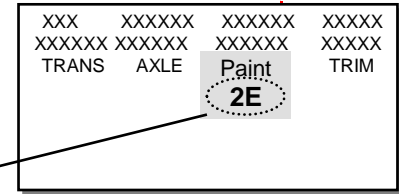

HYUNDAI

POSIZIONAMENTO TARGHETTA:
battuta porta lato guida o vano motore

I 10		
CODICE	NOME COLORE	COLOR PROFI SYSTEM
PASTELLI		
H4	Electric red	SR079.70
PGU	Crystal white	SA136.25
MET - MICA - PEARL		
DE	Alpine blue	MA747.52
MZH	Phantom black	---
NB	Blushing red	---
QZ	Champagne gold	---
RHM	Sleek silver	---
SAE	Carbon grey	---
VEA	Ice silver	---
WGM	Sapphire blue	---

I 20		
CODICE	NOME COLORE	COLOR PROFI SYSTEM
PASTELLI		
BH	Electric red	SR082.00
GT	Crystal white	SA005.00
MET - MICA - PEARL		
1F	Berry red	MR220.60
2E	Dark grey	MB173.30
FG	Sleek silver	MA132.90
FR	Black diamond	MA958.65
TK	Electric green	MG628.0750
U6	Sparkle blue	MB866.68
WK	Champagne silver	MM096.25
ZG	Ice blue	---

I 30/ I 30CW		
CODICE	NOME COLORE	COLOR PROFI SYSTEM
PASTELLI		
TCW	Creamy white	SA171..50
TWR	Cool red	---
MET - MICA - PEARL		
HAT	Glowing red	---
PAE	Phantom black	MA949.23
QU	Champagne silver	MM075.70
R5N	Copper penny	MY077.88
RAH	Sleek silver	MA056.25
XAF	Ice blue	---
ZAR	Steel grey	---

I 40		
CODICE	NOME COLORE	COLOR PROFI SYSTEM
PASTELLI		
TCW	Creamy white	SA171..50
MET - MICA - PEARL		
N3S	Shimmering silver	MA085.55
NU6	Marine blue	MB612.95
PW6	White crystal	---
S6G	Boulder grey	---
T6S	Titanium silver	---
UB6	Total black	MA962.27
VR6	Red awesome	---
W6Y	Echo beige	---
X6U	Blue jade	---
YU6	Athens blue	---
ZU6	Blue passion	---

I X 20		
CODICE	NOME COLORE	COLOR PROFI SYSTEM
PASTELLI		
TCW	Creamy white	SA171..50
MET - MICA - PEARL		
HAT	Glowing red	---
NSW	Cashmere brown	---
PAE	Phantom black	MA949.23
RAH	Sleek silver	MA056.25
REH	Sienna orange	MR020.75
WAE	Blueberry	---
XAF	Ice blue	---
ZAR	Steel grey	---

IX 35		
CODICE	NOME COLORE	COLOR PROFI SYSTEM
PASTELLI		
TCW	Creamy white	SA171..50
TWR	Cool red	---
MET - MICA - PEARL		
NSW	Cashmere brown	---
P5N	Satin amber	---
PAE	Phantom black	MA949.23
RAH	Sleek silver	MA056.25
U8N	Hazel brown	---
WAE	Blueberry	---
WBB	Cool brown	---
XAF	Ice blue	---
ZAR	Steel grey	---