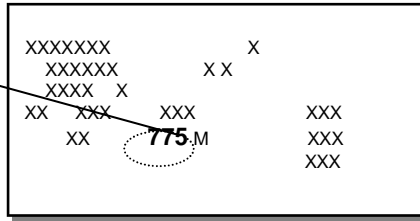

MERCEDES

POSIZIONAMENTO TARGHETTA:
interno vano motore o battute porte

cod.colore

cod.colore

CLASSE - A

CODICE		NOME COLORE
PASTELLI		
589	3589	Jupiterrot
650	9650	Calcitweiss
696	9696	Nachtschwarz
MET - MICA - PEARL		
191	9191	Kosmoschwarz met
240	5240	Lotus blau met
391	5391	Horizont blau met
478	6478	Deltagruen met
490	8490	Steppenbraun met
597	3597	Saturnrot met
761	9761	Polarsilber met
787	7787	Mountaingrau met

CLASSE - B

CODICE		NOME COLORE
PASTELLI		
589	3589	Jupiterrot
650	9650	Calcitweiss
696	9696	Nachtschwarz
MET - MICA - PEARL		
191	9191	Kosmoschwarz met
240	5240	Lotus blau met
391	5391	Horizontblau met
478	6478	Deltagruen met
490	8490	Steppenbraun met
597	3597	Saturnrot met
761	9761	Polarsilber met
787	7787	Mountaingrau met

CLASSE - C

CODICE		NOME COLORE
PASTELLI		
040	9040	Schwarz
590	3590	Feueropal uni
650	9650	Calcitweiss
MET - MICA - PEARL		
183	9183	Magnetitschwarz met
197	9197	Obsidianschwarz met
497	8497	Cupritbraun met
775	9775	Iridiumsilber met
779	7779	Alabandingrau met
792	9792	Palladiumsilber met
794	1794	Perlbeige met
799	9799	Diamantweiss pearl
890	5890	Cavansitblau met

CLASSE - CL

CODICE		NOME COLORE
PASTELLI		
040	9040	Schwarz
MET - MICA - PEARL		
183	9183	Magnetitschwarz met
197	9197	Obsidianschwarz met
228	5228	Cornetitblau met
300	6300	Periklas gruen met
359	5359	Tansanitblau perl
368	7368	Flint grau met
474	8474	Peridotbraun met
544	3544	Carneolrot met
775	9775	Iridiumsilber met
792	9792	Palladiumsilber met
799	9799	Diamantweiss pearl

CLASSE - CLS

CODICE		NOME COLORE
PASTELLI		
040	9040	Schwarz
MET - MICA - PEARL		
197	9197	Obsidianschwarz met
497	8497	Cupritbraun met
541	5541	Thulitrot met
755	7755	Tenoritgrau met
775	9775	Iridiumsilber met
792	9792	Palladiumsilber met
794	1794	Perlbeige met
799	9799	Diamantweiss pearl
890	5890	Cavansitblau met
963	9963	Indiumgrau met

CLASSE - E

CODICE		NOME COLORE
PASTELLI		
040	9040	Schwarz
590	3590	Feueropal uni
650	9650	Calcitweiss
MET - MICA - PEARL		
197	9197	Obsidianschwarz met
230	5230	Indigolithblau met
359	5359	Tansanitblau perl
497	8497	Cupritbraun met
755	7755	Tenoritgrau met
775	9775	Iridiumsilber met
786	7786	Stannitgrau met
792	9792	Palladiumsilber met
794	1794	Perlbeige met
798	1798	Sanidinbeige met
799	9799	Diamantweiss pearl
963	9963	Indiumgrau met