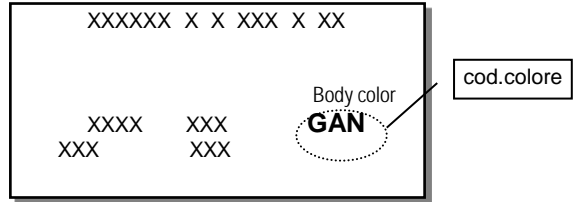

CHEVROLET

POSIZIONAMENTO TARGHETTA:
traversa anteriore vano motore.

AVEO	
CODICE	NOME COLORE
PASTELLI	
GAZ	Olympic white
MET - MICA - PEARL	
04U	Urban grey met
06U	Sport red met / Flame red met
GAN	Switchblade silver met
GAR	Carbon flash met
GQM	Boracay blue met