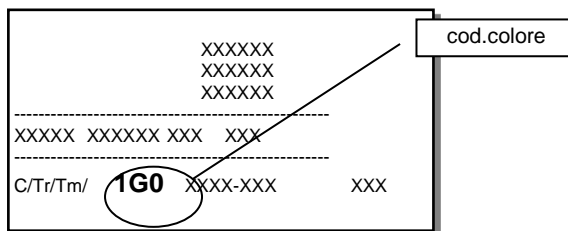

LEXUS

POSIZIONAMENTO TARGHETTA:
interno vano motore o libretto manutenzione

CT200H	
CODICE	NOME COLORE
MET - MICA - PEARL	
077	Premium white pearl
214	Black opal mica
1G0	Dark grey mica
1G1	Silver met
3R1	Red mica crystal shine
4V3	Fire agate pearl met
5B1	Flare yellow pearl met
8U1	Blue met / (Ultra sonic blue)
8U9	Silver blue met

GS	
CODICE	NOME COLORE
PASTELLI	
212	Black
MET - MICA - PEARL	
077	Premium white pearl
214	Black opal mica
217	Black metallic (Starlight black)
1F2	Premium silver met
1G0	Dark grey mica
1G5	Frosty pearl mica
3R1	Red mica crystal shine
4U7	Sleek ecru met
6V6	Deep peridot mica
8T9	Premium light blue pearl
8V3	Deep blue pearl

IS	
CODICE	NOME COLORE
PASTELLI	
212	Black
MET - MICA - PEARL	
074	Bluish pearl crystal shine
077	Premium white pearl
217	Black metallic (Starlight black)
1F2	Premium silver met
1G0	Dark grey mica
1G1	Silver met / (Hakuren silver)
3R1	Red mica crystal shine
8U1	Blue met / (Ultra sonic blue)
8U9	Silver blue met
8V3	Deep blue pearl
9AL	Deep garnet mica met

LFA	
CODICE	NOME COLORE
PASTELLI	
212	Black
3P0	Super red 5
MET - MICA - PEARL	
077	Premium white pearl
079	Whitest white
1F2	Premium silver met
1G0	Dark grey mica
3S4	Red pearl
4V2	Brown pearl met
5B0	Yellow pearl
8V8	Liquid blue pearl

LS	
CODICE	NOME COLORE
PASTELLI	
212	Black
MET - MICA - PEARL	
077	Premium white pearl
214	Black opal mica
217	Black metallic (Starlight black)
1F2	Premium silver met
1G0	Dark grey mica
1G5	Frosty pearl mica
3R1	Red mica crystal shine
4U7	Sleek ecru met
8V3	Deep blue pearl
8V4	Medium blue met

RX	
CODICE	NOME COLORE
PASTELLI	
212	Black
MET - MICA - PEARL	
077	Premium white pearl
078	Quartz white crystal shine
214	Black opal mica
1G0	Dark grey mica
1G1	Silver met
3R1	Red mica crystal shine
4T1	Beige mica met
4T5	Sable met mica
8U0	Dark blue mica
8U9	Silver blue met