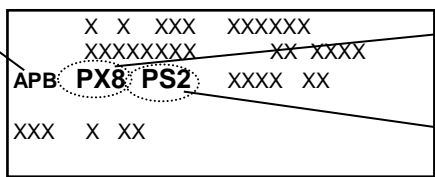

JEEP

POSIZIONAMENTO TARGHETTA:
interno vano motore
GRAND CHEROKEE : lato destro ruota di scorta

APB =
vettura
bicolore

cod.colore
parte superiore

cod.colore
parte inferiore

APA = vettura monocolore

cod. colore