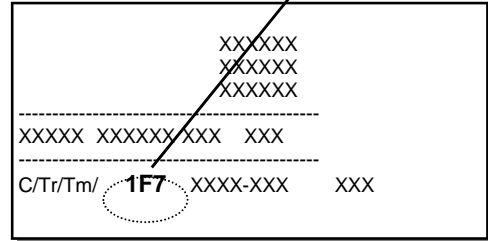

TOYOTA

cod.colore

POSIZIONAMENTO TARGHETTA:
interno vano motore, libretto manutenzione
o portellone posteriore

AURIS

CODICE	NOME COLORE
PASTELLI	
040	Super white II
9AK	Dark purple
MET - MICA - PEARL	
209	Black mica
1F7	Silver met
1G3	Grey met
3R3	Barcelona red met
8S1	Light blue mica met
8S6	Dark blue mica
8T7	Blue met

AVENSIS

CODICE	NOME COLORE
PASTELLI	
040	Super white II
MET - MICA - PEARL	
209	Black mica
1F7	Silver met
1G3	Grey met
1G6	Grey met
1H2	Dark steel mica
3R3	Barcelona red met
6T7	Olive mica met
8S6	Dark blue mica
8U5	Dark blue met

AYGO

CODICE	NOME COLORE
PASTELLI	
068	Cool white
3P0	Super red 5
MET - MICA - PEARL	
1E0	Dark grey mica met
211	Black mica
1E7	Grey titan met
8R3	Greyish blue met

IQ

CODICE	NOME COLORE
PASTELLI	
3P0	Super red 5
MET - MICA - PEARL	
070	White pearl chystal shine
209	Black mica
1F7	Silver met
1G3	Grey met
4T3	Bronze mica met
8R3	Greyish blue met
8T7	Blue met
9AH	Deep amethyst mica met

LAND CRUISER

CODICE	NOME COLORE
PASTELLI	
040	Super white II
202	Astral black
MET - MICA - PEARL	
070	White pearl chystal shine
1F7	Silver met
1G3	Grey met
1H2	Dark steel mica
3R0	Blackish red mica
4T8	Beige met
6V2	Green mica met
8R3	Greysh blue met

PRIUS

CODICE	NOME COLORE
PASTELLI	
040	Super white II
202	Astral black
MET - MICA - PEARL	
070	White pearl chystal shine
1F7	Silver met
3R3	Barcelona red met
8T5	Dark blue mica
8V1	Night shade met