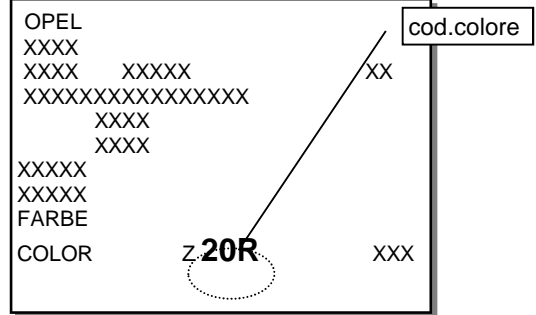

OPEL

POSIZIONAMENTO TARGHETTA:
vano motore o battuta porta destra

AGILA

CODICE	NOME COLORE
CODICI OPEL - SUZUKI	
PASTELLI	
4VA - ZCF	Glutrot
GCB - 26U	Galaxyweiss
MET - MICA - PEARL	
4VD - ZJD	Zitronengras met
GAB - ZCE	Kosmossschwarz met
GBX - Z2U	Atlantablau met
GBY - ZCG	Kornblumenblau met
GBZ - ZCC	Stahlsilber met
GCA - ZCD	Meteoritgrau met
GHK - ZNL	Sugar white pearl
GUG	Oregano gruen met