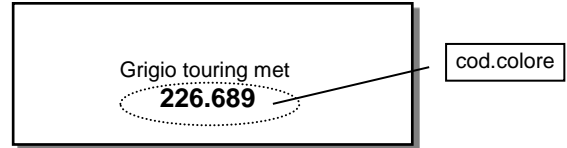

MASERATI

POSIZIONAMENTO TARGHETTA:
interno vano motore o cofano anteriore

GRANTURISMO	
CODICE	NOME COLORE
PASTELLI	
229025	Bianco eldorado
229121	Rosso mondiale
229214	Giallo granturismo
231536	Nero
MET - MICA - PEARL	
224004	Bianco fuji pearl
226125	Bordeaux pontevecchio perl
226686	Grigio nuvolari met
226687	Grigio alfieri met
226688	Argento luna met
226689	Grigio touring met
226916	Blu nettuno met
226921	Blu mediterraneo pearl
226964	Blu oceano met
266663	Grigio granito met
290501	Nero carbonio met