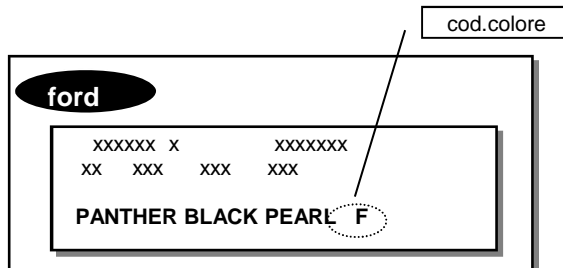

FORD

POSIZIONAMENTO TARGHETTA:

interno vano motore, battuta porta lato guida o battuta porta lato passeggero

F = Identifica il Codice Colore
0 = Identifica l'Anno di Costruzione

C-MAX	
CODICE	NOME COLORE
PASTELLI	
R	Blaze blue
C	Colorado red
5	Frozen white
MET - MICA - PEARL	
G	Dark micastone met
I	Ink blue met
L	Limelight pearl
K	Mars red met
E	Midnight sky met
0	Moondust silver met
3	Ocean (blue) met
F	Panther black pearl