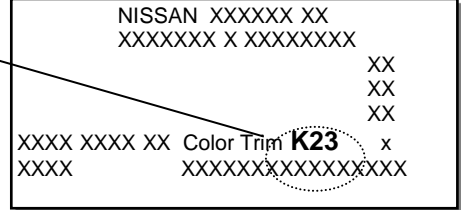

INFINITI (NISSAN)

POSIZIONAMENTO TARGHETTA:
interno vano motore

cod.colore

SERIE EX	
CODICE	NOME COLORE
PASTELLI	
KH3	Super black / Black obsidian
MET - MICA - PEARL	
FAH	Light blue met / Arctic blue
K23	Silver met / Liquid platinum
KAD	Grey met / Graphite shadow
NAB	Dark red / Midnight garnet
QAA	White pearl / Moonlight white

SERIE FX	
CODICE	NOME COLORE
PASTELLI	
KH3	Super black / Black obsidian
MET - MICA - PEARL	
CAC	Brown met / Mojave copper
JAA	Olive grey met / Umbria twilight
K23	Silver met / Liquid platinum
K51	Grey met
K52	Dark grey pearl / Blue slate
NAE	Dark red pearl / Midnight mocha
QAA	White pearl / Moonlight white

SERIE G	
CODICE	NOME COLORE
PASTELLI	
A54	Red / Vibrant red
KH3	Super black / Black obsidian
MET - MICA - PEARL	
B30	Blue met / Lakeshore slate
K11	Smoke met / Smokey quartz
K23	Silver met / Liquid platinum
K52	Dark grey pearl / Blue slate
KAD	Grey met / Graphite shadow
QAA	White pearl / Moonlight white

SERIE G CABRIO	
CODICE	NOME COLORE
PASTELLI	
A54	Red / Vibrant red
KH3	Super black / Black obsidian
MET - MICA - PEARL	
B21	Medium blue pearl met
K23	Silver met / Liquid platinum
KAD	Grey met / Graphite shadow
NAB	Dark red / Midnight garnet
QAA	White pearl / Moonlight white
RAF	Kishy blue met / Pacific sky

SERIE G COUPE	
CODICE	NOME COLORE
PASTELLI	
A54	Red / Vibrant red
KH3	Super black / Black obsidian
MET - MICA - PEARL	
B21	Medium blue pearl / Athens blue
K23	Silver met / Liquid platinum
K52	Dark grey pearl / Blue slate
K57	Grey pearl / Amethyst graphite
KAD	Grey met / Graphite shadow
QAA	White pearl / Moonlight white

SERIE M	
CODICE	NOME COLORE
PASTELLI	
KH3	Super black / Black obsidian
MET - MICA - PEARL	
GAC	Black pearl
K23	Silver met / Liquid platinum
K51	Grey met
K52	Dark grey pearl / Blue slate
KAT	Grey pearl / Storm front grey
QAA	White pearl / Moonlight white
RAM	Greyish blue pearl / Harbour blue