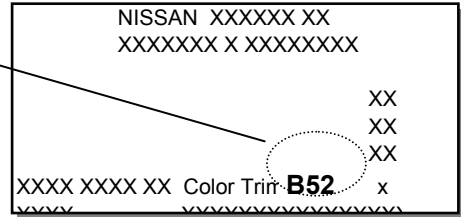

NISSAN

POSIZIONAMENTO TARGHETTA:

interno vano motore

ALMERA TINO : sotto tappetino lato passeggero

cod.colore

GT-R	
CODICE	NOME COLORE
PASTELLI	
A54	Red
KH3	Super black
MET - MICA - PEARL	
KAB	Bluish silver met
KAC	Brownish grey met
KAD	Grey met
KAE	Dark grey pearl met
LAC	Purple pearl
QAB	White pearl