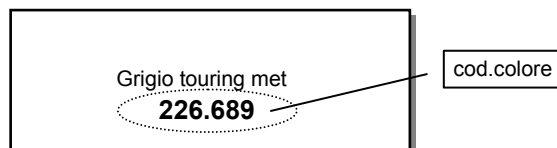

MASERATI

POSIZIONAMENTO TARGHETTA:
interno vano motore o cofano anteriore

GRANTURISMO	
CODICE	NOME COLORE
PASTELLI	
229025	Bianco eldorado
229121	Rosso mondiale
229214	Giallo granturismo
231536	Nero
MET - MICA - PEARL	
224004	Bianco fuji pearl
226125	Bordeaux pontevecchio perl
226686	Grigio nuvolari met
226687	Grigio alfieri met
226688	Argento luna met
226689	Grigio touring met
226714	Grigio palladio met
226916	Blu nettuno met
226918	Blu sebring met
226919	Blu malago' met
226921	Blu mediterraneo pearl
226964	Blu oceano met
266663	Grigio granito met
290314	Verde goodwood met
290501	Nero carbonio met