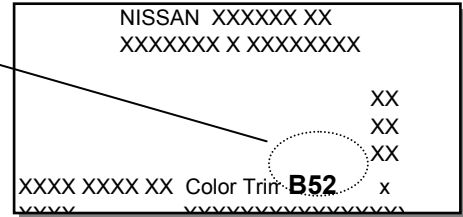

INFINITI

POSIZIONAMENTO TARGHETTA:
interno vano motore

cod.colore

SERIE EX	
CODICE	NOME COLORE
PASTELLI	
KH3	Super black
MET - MICA - PEARL	
K23	Silver met
K51	Grey met
K52	Dark grey pearl met
KAG	Reddish silver met
L50	Brownish purple pearl
QAA	White pearl

SERIE FX	
CODICE	NOME COLORE
PASTELLI	
KH3	Super black
MET - MICA - PEARL	
CAC	Brown met
JAA	Olive grey met
K23	Silver met
K51	Grey met
K52	Dark grey pearl met
NAE	Dark red pearl
QAA	White pearl

SERIE G	
CODICE	NOME COLORE
PASTELLI	
A54	Red
KH3	Super black
MET - MICA - PEARL	
B30	Blue met
K11	Smoke met
K23	Silver met
K52	Dark grey pearl met
KAD	Grey met
QAA	White pearl

SERIE G CABRIO	
CODICE	NOME COLORE
PASTELLI	
A54	Red
KH3	Super black
MET - MICA - PEARL	
B21	Medium blue pearl met
K23	Silver met
KAD	Grey met
NAB	Dark red pearl
QAA	White pearl
RAF	Kishy blue met

SERIE G COUPE	
CODICE	NOME COLORE
PASTELLI	
A54	Red
KH3	Super black
MET - MICA - PEARL	
B24	Morpho blue pearl met
K23	Silver met
K52	Dark grey pearl met
K57	Grey pearl met
KAD	Grey met
QAA	White pearl