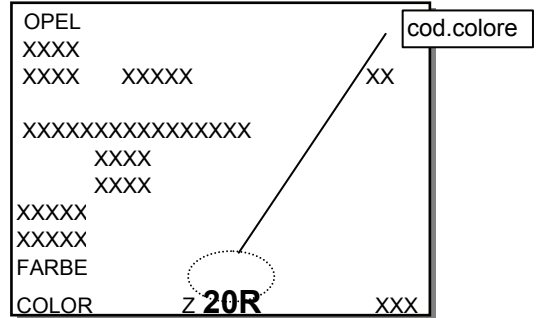

OPEL

POSIZIONAMENTO TARGHETTA:
vano motore o battuta porta destra

AGILA

CODICE	NOME COLORE
CODICI OPEL - SUZUKI	
PASTELLI	
GCB - 26U	Galaxyweiss
4VA - ZCF	Glutrot
MET - MICA - PEARL	
4VD - ZJD	Zitronengras met
GAB - ZCE	Kosmosschwarz met
GBW - ZJE	Marokkoblau met
GBX - Z2U	Atlantablau met
GBY - ZCG	Kornblumenblau met
GBZ - ZCC	Stahlsilber met
GCA - ZCD	Meteoritgrau met
GHK - ZNL	Sugar white pearl