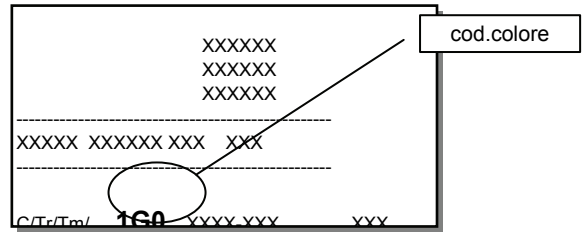

LEXUS

POSIZIONAMENTO TARGHETTA:
interno vano motore o libretto manutenzione

GS	
CODICE	NOME COLORE
PASTELLI	
212	Black
MET - MICA - PEARL	
077	Premium white pearl
1F2	Premium silver met
1G0	Dark grey mica
1G5	Frosty pearl mica
3R1	Red mica crystal shine
4U7	Sleek ecru met
8V3	Deep blue pearl

IS	
CODICE	NOME COLORE
PASTELLI	
212	Black
MET - MICA - PEARL	
074	Bluish pearl crystal shine
077	Premium white pearl
1G0	Dark grey mica
1G1	Silver met
3R1	Red mica crystal shine
4T0	Bronze mica met
4T5	Sable met mica
8R6	Breakwater blue met
8U0	Dark blue mica
8U1	Blue met
8U9	Silver blue met

LS	
CODICE	NOME COLORE
PASTELLI	
212	Black
MET - MICA - PEARL	
077	Premium white pearl
1F2	Premium silver met
1G0	Dark grey mica
4T5	Sable met mica
3R1	Red mica crystal shine
4U7	Sleek ecru met
6V6	Deep peridot mica
8V3	Deep blue pearl

RX	
CODICE	NOME COLORE
PASTELLI	
212	Black
MET - MICA - PEARL	
077	Premium white pearl
078	Quartz white crystal shine
1G0	Dark grey mica
1G1	Silver met
3R1	Red mica crystal shine
4T1	Beige mica met
4T5	Sable met mica
8U0	Dark blue mica
8U9	Silver blue met

SC	
CODICE	NOME COLORE
PASTELLI	
212	Black
MET - MICA - PEARL	
077	Premium white pearl
1F2	Premium silver met
1G0	Dark grey mica
3R1	Red mica crystal shine
4T1	Beige mica met
4T2	Premium brown pearl met
4T5	Sable met mica
8U4	Blue mica met