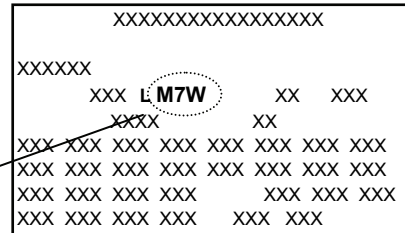

PORSCHE

POSIZIONAMENTO TARGHETTA:
interno vano ruota scorta o stampato sul libretto

cod.colore

911	
CODICE	NOME COLORE
PASTELLI	
041	Schwarz
12H	Speedgelb
51A	Cremeweiss
84A	Indischrot
B9A	Carrara weiss
MET - MICA - PEARL	
22G	Racing green met
2B5	Malachitgruen met
39C	Nachtblau perl
92U	Arktissilber met
C9Z	Basalt schwarz perl
M2Z	Nordischgold met
M3X	Rubinrot perleffekt
M4Z	Amethyst pearl
M5Q	Eisblau met
M5R	Aquablau met
M5X	Kosmosblau met
M7T	Platinsilber met
M7W	Meteorgrau met
M7Z	Gt sportsilber met
M8W	Macadamia (brown) met

BOXSTER	
CODICE	NOME COLORE
PASTELLI	
041	Schwarz
51A	Cremeweiss
84A	Indischrot
B9A	Carrara weiss
MET - MICA - PEARL	
22G	Racing green met
2B5	Malachitgruen met
92U	Arktissilber met
C9Z	Basalt schwarz perl
M2Z	Nordischgold met
M3X	Rubinrot perleffekt
M5Q	Eisblau met
M5R	Aquablau met
M5X	Kosmosblau met
M7T	Platinsilber met
M7W	Meteorgrau met
M7X	Atlasgrau met
M7Z	Gt sportsilber met
M8W	Macadamia (brown) met

CAYENNE	
CODICE	NOME COLORE
PASTELLI	
041	Schwarz
M1C	Sangelb
R9A	Sandweiss
MET - MICA - PEARL	
A7W	Kristallsilber met
C9Z	Basalt schwarz perl
D5Q	Marineblau perl
M2Z	Nordischgold met
M3E	GTS rot
M3T	Rotbraun met
M4Z	Amethyst pearl
M5X	Kosmosblau met
M6U	Gruenoliv met
M7W	Meteorgrau met
M8U	Umbra met
M8W	Macadamia (brown) met
PARAURTI	
7E9	Schwarz matt
MODANATURE	
4W9	Alu satiniert 03 met matt

CAYMAN	
CODICE	NOME COLORE
PASTELLI	
041	Schwarz
12H	Speedgelb
51A	Cremeweiss
MET - MICA - PEARL	
22G	Racing green met
2B5	Malachitgruen met
92U	Arktissilber met
M2Z	Nordischgold met
M3X	Rubinrot met
M4Z	Amethyst pearl
M5Q	Eisblau met
M5R	Aquablau met
M5X	Kosmosblau met
M7W	Meteorgrau met
M7X	Atlasgrau met
M7Z	Gt sportsilber met
M8W	Macadamia (brown) met

PANAMERA	
CODICE	NOME COLORE
PASTELLI	
041	Schwarz
B9A	Carrara weiss
MET - MICA - PEARL	
A6W	Kristallgruen met
C9Z	Basalt schwarz perl
M1S	Luxorbeige met
M3X	Rubinrot met
M4Z	Amethyst pearl
M5R	Aquablau met
M5S	Yachtingblau met
M5X	Kosmosblau met
M7T	Platinsilber met
M7Z	Gt sportsilber met
M8X	Topasbraun met
M8Y	Mahagoni met
M8Z	Cocnac met
M9Z	Carbongrau met
Z6H	Jetgreen pearl