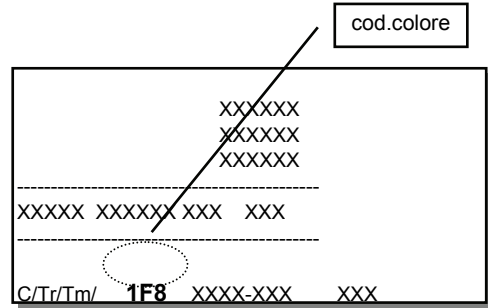

TOYOTA

POSIZIONAMENTO TARGHETTA:
interno vano motore, libretto manutenzione
o portellone posteriore

AURIS

CODICE	NOME COLORE
PASTELLI	
040	Super white II
9AK	Dark purple
MET - MICA - PEARL	
209	Black mica
1F7	Silver met
1G3	Grey met
3R3	Barcelona red met
8S1	Light blue mica met
8S6	Dark blue mica
8T7	Blue met

AVENSIS

CODICE	NOME COLORE
PASTELLI	
040	Super white II
9AK	Dark purple
MET - MICA - PEARL	
1F7	Silver met
1G3	Grey met
1G6	Grey met
209	Black mica
3R3	Barcelona red met
6T7	Olive mica met
8S6	Dark blue mica
8U5	Dark blue met

AYGO

CODICE	NOME COLORE
PASTELLI	
3P0	Super red 5
MET - MICA - PEARL	
1E0	Dark grey mica met
1E7	Grey titan met
211	Black mica
8R3	Greyish blue met
8U7	Blue met

HILUX

CODICE	NOME COLORE
PASTELLI	
040	Super white II
3E5	Super red 2
MET - MICA - PEARL	
1C0	Silver met
1E9	Dark grey mica met
209	Black mica
4P9	Greysih brown met
6S3	Dark green mica met
8T7	Blue met

IQ

CODICE	NOME COLORE
PASTELLI	
3P0	Super red 5
MET - MICA - PEARL	
070	White pearl chystal shine
209	Black mica
1F7	Silver met
1G3	Grey met
5A7	Silky gold mica met
6V5	Jade green met
8R3	Greyish blue met
9AH	Deep amethyst mica met

LAND CRUISER

CODICE	NOME COLORE
PASTELLI	
040	Super white II
202	Astral black
MET - MICA - PEARL	
070	White pearl chystal shine
1F7	Silver met
1G3	Grey met
1H2	Dark steel mica
3Q3	Dark red mica met
3R0	Blackish red mica
4R3	Gold mica met
4T8	Beige met
5A5	Gold mica met
6V2	Green mica met
8R3	Greysih blue met