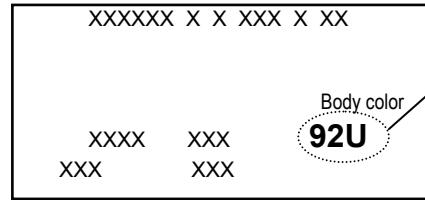

CHEVROLET

POSIZIONAMENTO TARGHETTA:

traversa anteriore vano motore.

Mod. **HRR** : sportellino vano portaoggetti

AVEO	
CODICE	NOME COLORE
PASTELLI	
11U	Galaxy white
MET - MICA - PEARL	
04U	Urban grey met
06U	Sport red met / Flame red met
33U	Sports blue mica
92U	Poly silver met
GAR	Carbon flash met