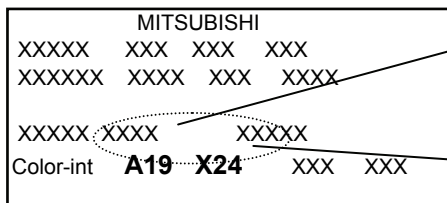

MITSUBISHI

POSIZIONAMENTO TARGHETTA:

interno vano motore
o battuta porta lato passeggero

Modello COLT: il codice colore

è preceduto dalla sigla EXT. Es.: EXT **A50**

cod.colore
parte superiore

cod.colore parte
inferiore

ASX

CODICE	NOME COLORE
PASTELLI	
W19	White
MET - MICA - PEARL	
A31	Cool silver met
C06	Greysh brown met
D14	Dark blue pearl
D17	Kawa semi blue met
P26	Red met
U17	Titanium grey met
W13	White pearl
X42	Amethyst black pearl

COLT

CODICE	NOME COLORE
PASTELLI	
P04	New red
W16	New white
MET - MICA - PEARL	
A50	Haag silver met
A98	Glamour grey met
D09	Graphite blue met
P34	Bright red met
T96	Atlantis blue met
U05	Smoked grey met
X62	Black met

COLT CABRIO

CODICE	NOME COLORE
PASTELLI	
X32	Pure black
MET - MICA - PEARL	
A40	Silver met
M06	Oriental orange met
P33	Carmin red perl
S29	Sunset beach met
T98	Ocean blue met
T99	Race blue perl

LANCER

CODICE	NOME COLORE
PASTELLI	
W37	White
MET - MICA - PEARL	
A31	Cool silver met
A39	Medium purplish grey mica
A86	Greenish silver met
D06	Blue pearl
P26	Red met
S18	Pratinum beige met
T65	Deep blue pearl
U02	Dark grey pearl
X42	Amethyst black pearl

L200

CODICE	NOME COLORE
PASTELLI	
R59	Palma red
W32	Fairy white
MET - MICA - PEARL	
A66	Silver met
A67	Dark grey pearl
A70	Greenish silver met
A72	Dark grey pearl
C06	Greysh brown met
F10	Green pearl
P19	Red met
S18	Pratinum beige met
T64	Dark blue pearl
T69	Medium blue pearl
X08	Pyrenees black pearl
PARAFANGHINI	
C2M	MA527.10
C2M	MA645.70

OUTLANDER

CODICE	NOME COLORE
MET - MICA - PEARL	
A31	Cool silver met
A39	Medium purplish grey mica
A86	Greenish silver met
P26	Red met
S18	Pratinum beige met
T65	Deep blue pearl
W13	White pearl
X42	Amethyst black pearl
PARAURTI	
CMH18015	Medium argent met
CMH18025	Medium silver met
ACCESSORI	
A31	Cool silver met

PAJERO

CODICE	NOME COLORE
PASTELLI	
W09	Sophia white
MET - MICA - PEARL	
A68	Ice silver met
A72	Dark grey pearl
C06	Greysh brown met
F15	Deep green pearl
P26	Red met
S18	Pratinum beige met
T65	Deep blue pearl
X24	Black pearl