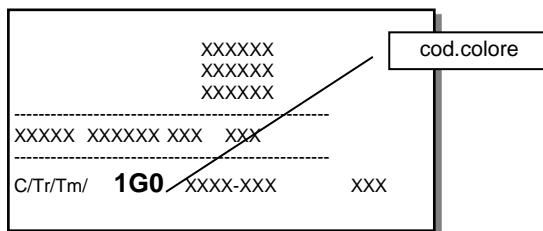

LEXUS

POSIZIONAMENTO TARGHETTA:
interno vano motore o libretto manutenzione

GS	
CODICE	NOME COLORE
PASTELLI	
202	Astral black
MET - MICA - PEARL	
074	Bluish pearl crystal shine
1E0	Dark grey mica
1F2	Premium silver met
3R1	Red mica crystal shine
6T7	Olive mica met
8P8	Blue onyx pearl
9AB	Dark purple mica met

IS	
CODICE	NOME COLORE
PASTELLI	
212	Black
MET - MICA - PEARL	
077	Premium white pearl
1F2	Premium silver met
1G0	Dark grey mica
1G1	Silver met
8P8	Blue onyx pearl
8R6	Breakwater blue met
8U0	Dark blue mica
8U1	Blue met

LS	
CODICE	NOME COLORE
PASTELLI	
212	Black
MET - MICA - PEARL	
1E0	Dark grey mica
1F2	Premium silver met
1G0	Dark grey mica
3R7	Dark red mica
4P7	Mystic gold met
4T1	Beige mica met
4T5	Sable met mica
6T7	Olive mica met
8U0	Dark blue mica

RX	
CODICE	NOME COLORE
MET - MICA - PEARL	
1G0	Dark grey mica
4R4	Savannah met
4T1	Beige mica met
6T1	Bamboo pearl
6U3	Medium green mica met
8R6	Light blue met

SC	
CODICE	NOME COLORE
PASTELLI	
212	Black
MET - MICA - PEARL	
1F2	Premium silver met
1G0	Dark grey mica
3R1	Red mica crystal shine
8U0	Dark blue mica