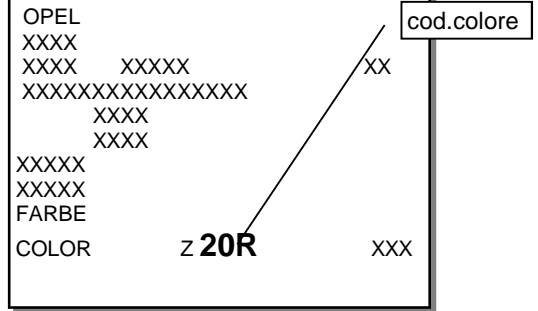

# OPEL

**POSIZIONAMENTO TARGHETTA:**  
vano motore o battuta porta destra

AGILA	
CODICE	NOME COLORE
<b>CODICI SUZUKI - OPEL</b>	
<b>PASTELLI</b>	
26U - GCB	Galaxyweiss
ZCF - 4VA	Glutrot
<b>MET - MICA - PEARL</b>	
ZJD - 4VD	Zitronengras met
ZCE - GAB	Kosmoschwarz met
ZJE - GBW	Marokkoblau met
Z2U - GBX	Atlantablau met
ZCC - GBZ	Stahlsilber met