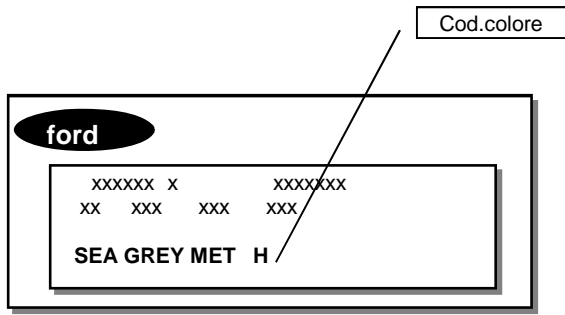

C-MAX	
CODICE	NOME COLORE
PASTELLI	
5	Frozen white
C	Colorado red
R	Blaze blue
MET - MICA - PEARL	
0	Moondust silver met
3	Ocean (blue) met
A	Tango (red) pearl
F	Panther black pearl
H	Hypnotic silver met
H	Sea grey met
M	Avalon (grey blue) met
Q	Vision (blue) met
S	Morello (brown) pearl
T	Kelp (green) pearl
Z	Tonic (blue) met

FIESTA	
CODICE	NOME COLORE
PASTELLI	
8	Deep (blue) navy
E	Blaze blue
H	Frozen white
K	Colorado red
MET - MICA - PEARL	
1	Sublime (yellow) met
3	Morello (brown) pearl
4	Spa met
6	Moondust silver met
7	Avalon (grey blue) met
9	Vision (blue) met
A	Apple (green) met
C	Ocean (blue) met
D	Panther black pearl
G	Blu performance met
R	Verdigris met
S	Sea grey met
T	Tango (red) pearl
V	Viola met

FOCUS	
CODICE	NOME COLORE
PASTELLI	
5	Frozen white
C	Colorado red
R	Blaze blue
MET - MICA - PEARL	
0	Moondust silver met
3	Ocean (blue) met
7	Electric orange oearl
F	Panther black pearl
H	Sea grey met
J	Blu performance met
M	Avalon (grey blue) met
P	Chill (grey green) met
Q	Vision (blue) met
S	Morello (brown) pearl
T	Kelp (green) pearl
Z	Tango (red) pearl

FOCUS CABRIO	
CODICE	NOME COLORE
PASTELLI	
C	Pitch black
H	Red hot
MET - MICA - PEARL	
N	Grenadine (red) pearl
Q	Luna (beige) met
R	Blue de cine pearl
S	Iris (grey blue) pearl
T	Aqua blue met
U	Argento met