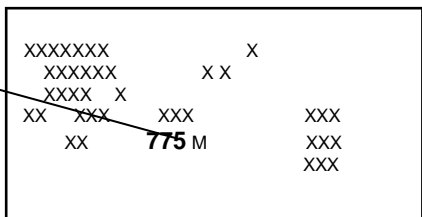

MERCEDES

POSIZIONAMENTO TARGHETTA:
interno vano motore o battute porte

cod.colore

cod.colore

CLASSE - A

CODICE		NOME COLORE
PASTELLI		
589	3589	Jupiterrot
650	9650	Calcitweiss
696	9696	Nachtschwarz
MET - MICA - PEARL		
191	9191	Kosmoschwarz met
240	5240	Lotus blau met
375	5375	Atollblau met
391	5391	Horizont blau met
490	8490	Steppenbraun met
597	3597	Saturnrot met
748	7748	Kometgrau met
761	9761	Polarsilber met
786	7786	Stannitgrau met
787	7787	Mountaingrau met
791	1791	Duenen beige met
955	5955	Mistralblau met

CLASSE - B

CODICE		NOME COLORE
PASTELLI		
589	3589	Jupiterrot
650	9650	Calcitweiss
696	9696	Nachtschwarz
MET - MICA - PEARL		
191	9191	Kosmoschwarz met
240	5240	Lotus blau met
375	5375	Atollblau met
391	5391	Horizontblau met
597	3597	Saturnrot met
748	7748	Kometgrau met
761	9761	Polarsilber met
786	7786	Stannitgrau met
791	1791	Duenen beige met

CLASSE - C

CODICE		NOME COLORE
PASTELLI		
040	9040	Schwarz
590	3590	Feueropal uni
650	9650	Calcitweiss
MET - MICA - PEARL		
189	9189	Smaragdschwarz mica
197	9197	Obsidianschwarz met
230	5230	Indigolith mica
300	6300	Periklas gruen met
345	5345	Japisblau met
359	5359	Tansanitblau perl
544	3544	Carneolrot met
723	9723	Cubanitsilber met
755	7755	Tenoritgrau met
775	9775	Iridiumsilber met
792	9792	Palladiumsilber met
798	1798	Sanidinbeige met

CLASSE - CL

CODICE		NOME COLORE
PASTELLI		
040	9040	Schwarz
650	9650	Calcitweiss
MET - MICA - PEARL		
112	9112	Chromitschwarz met
197	9197	Obsidianschwarz met
300	6300	Periklas gruen met
359	5359	Tansanitblau perl
368	7368	Flint grau met
494	8494	Germanitgrau met
544	3544	Carneolrot met
723	9723	Cubanitsilber met
775	9775	Iridiumsilber met
798	1798	Sanidinbeige met

CLASSE - CLK

CODICE		NOME COLORE
PASTELLI		
040	9040	Schwarz
590	3590	Feueropal uni
650	9650	Calcitweiss
MET - MICA - PEARL		
112	9112	Chromitschwarz met
197	9197	Obsidianschwarz met
359	5359	Tansanitblau perl
541	3541	Thulitrot met
723	9723	Cubanitsilber met
755	7755	Tenoritgrau met
762	9762	Tellur silber met
775	9775	Iridiumsilber met
963	9963	Indiumgrau met

CLASSE - CLS

CODICE		NOME COLORE
PASTELLI		
040	9040	Schwarz
650	9650	Calcitweiss
MET - MICA - PEARL		
197	9197	Obsidianschwarz met
300	6300	Periklas gruen met
359	5359	Tansanitblau perl
368	7368	Flint grau met
544	3544	Carneolrot met
723	9723	Cubanitsilber met
775	9775	Iridiumsilber met
798	1798	Sanidinbeige met
799	9799	Diamantweiss pearl
963	9963	Indiumgrau met