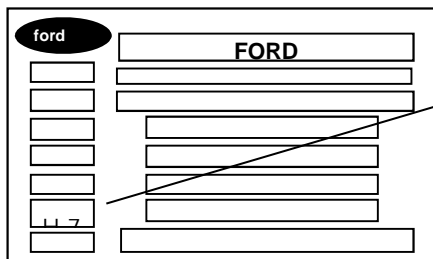

FORD

POSIZIONAMENTO TARGHETTA:

interno vano motore, battuta porta lato guida o battuta porta lato passeggero

H = Identifica il Codice Colore
7 = Identifica l'Anno di Costruzione