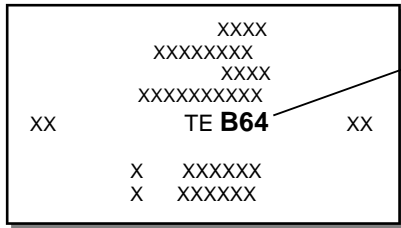

RENAULT

POSIZIONAMENTO TARGHETTA:
battuta porta lato passeggero

Cod.colore

MODEL - MODELLO

COLOR CODE CODICE COLORE	COLOR NAME NOME COLORE	CLIO	ESPACE	KANGOO	LAGUNA	MEGANE	MODUS	SCENIC	TWINGO	VEL SAVIS

		CLIO	ESPACE	KANGOO	LAGUNA	MEGANE	MODUS	SCENIC	TWINGO	VEL SAVIS
A 19	Beige angora nacre met		◆		◆	◆		◆	◆	◆
B 64	Gris sideral perl			◆						◆
B 66	Gris eclipse met		◆		◆	◆		◆		◆
B 76	Rouge de feu nacre met	◆	◆		◆	◆	◆	◆		
C 66	Gris beige nacre met			◆						
C 67	Gris olive nacre met						◆			
C 68	Gris shetland met							◆		
D 11	Beige poivre met					◆				
D 12	Naturel nacre met						◆			
D 14	Cafe nacre						◆			
D 19	Beige sahara met		◆							
D 37	Jaune automne nacre met							◆		
D 38	Orange sanguine nacre met	◆				◆				
D 44	Bleu odyssee nacre met	◆					◆			
D 47	Bleu orage nacre met		◆		◆			◆		
D 48	Bleu nautilus nacre met	◆							◆	
D 49	Bleu ecosse met			◆						
D 61	Gris technique met					◆				
D 69	Gris platine met	◆	◆		◆	◆		◆		
D 72	Cassis nacre						◆			
D 75	Tomate nacre								◆	
D 76	Violet empereur nacre								◆	
D 92	Vert ocean perl			◆						
D 97	Vert cuivre met					◆		◆		
D 99	Vert citron met	◆				◆	◆			
F 43	Bleu encre nacre met	◆		◆		◆		◆		
F 47	Bleu cyclade nacre met	◆								
F 96	Vert saule nacre met								◆	
J 42	Bleu menthe nacre met						◆			
J 49	Bleu onado nacre met				◆					
I 44	Bleu intense nacre met			◆						
I 45	Bleu ottoman met	◆				◆		◆		
I 49	Bleu profond nacre					◆				
190	Amande nacre met		◆		◆					◆
267	Noir dore nacre	◆				◆				
472	Bleu crepuscule nacre met		◆		◆				◆	◆
603	Gris hologramme perl		◆		◆	◆		◆		◆
632	Gris boreal met						◆		◆	
647	Gris titane met	◆								
676	Noir nacre	◆	◆		◆	◆	◆	◆		◆
713	Rouge cerise met			◆					◆	
903	Vert abysse nacre	◆	◆	◆	◆					◆

MET - MICA - PEARL