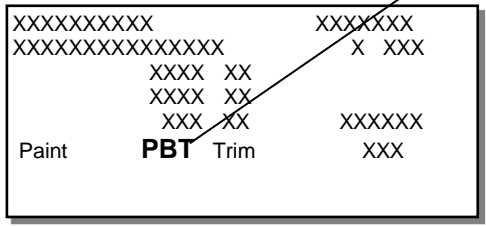

ROVER - MG ROVER

POSIZIONAMENTO TARGHETTA:
vano motore o battuta porta lato guida

cod.colore

MODEL - MODELLO

COLOR CODE CODICE COLORE	COLOR NAME NOME COLORE	25	45	75	TF	ZR	ZS	ZT	CITY ROVER	STREET WISE

MET - MICA - PEARL	CEV	Firefrost red mica	◆	◆	◆		◆			◆
	CWC	Iniana red pearl							◆	
	EBC	Burnished pearl								◆
	JFM	Royal blue mica	◆	◆	◆	◆	◆	◆		◆
	JFX	Provence blue met	◆	◆						◆
	JGA	Odissey pearl			◆					
	JGY	Ignition blue pearl				◆	◆	◆	◆	◆
	JHG	Neon blue met	◆	◆						
	JHI	Ski blue mica	◆	◆	◆					◆
	JST	Marine blue pearl							◆	
	JTA	Oceana blue mica							◆	
	HFF	British racing green mica	◆	◆	◆	◆	◆	◆		
	HGP	Aqua green pearl							◆	
	HGQ	Le mans green pearl							◆	
	HQJ	Cimarron green met			◆					
	HQM	Goodwood green mica					◆	◆	◆	◆
	LEF	X power grey met				◆	◆	◆	◆	
	MBB	Starlight silver met	◆	◆	◆	◆	◆	◆	◆	◆
	MBK	Arctic silver met							◆	
	MCN	Platinum gold mica	◆	◆	◆	◆				
PBT	Black pearl mica	◆	◆	◆	◆	◆	◆	◆	◆	
PBU	Mica black pearl							◆		

PASTELLI	CEB	Damson red			◆					
	CQC	Rio red	◆	◆	◆	◆	◆			◆
	CWD	Cherry red							◆	
	FAR	Trophy yellow				◆	◆	◆	◆	◆
	JQW	Midnight blue	◆	◆	◆					◆
	NDJ	Dover white	◆	◆	◆					
	NUR	Mint white							◆	
	PMC	Raven black			◆