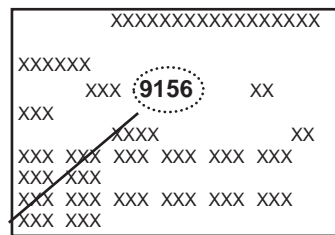

SKODA

POSIZIONAMENTO TARGHETTA:
interno vano ruota di scorta, interno vano motore o
cassetto portaoggetti

cod.col

CITIGO

CODICE	NOME COLORE	COLOR PROFI SYSTEM
PASTELLI		
B1B/T1	Sunflower	SY018.20
B9A/B4	Candyweiss	SA170.50
Y3D/G2	Tornadorot	SR145.50
MET - MICA - PEARL		
9156 / 8E	Brilliant silber	MA194.00
C9X/2T	Deepblack	MA961.48
H5X/Z2	Night blue	MB515.95
R6U/OW	Spring green	---
R7L/7B	Silver leaf	MM057.80

FABIA

CODICE	NOME COLORE	COLOR PROFI SYSTEM
PASTELLI		
1026 / 9P	Candyweiss	SA256.50
4711 / Z5	Pacific blue	SB226.70
6226 / F2	Sprint yellow	SY048.10
8151 / 8T	Corrida rot	SR197.00
MET - MICA - PEARL		
9153 / 9J	Anthracite grey	MA770.90
9154 / 5T	Satin grey	MB129.80
9156 / 8E	Brilliant silber	MA194.00
9157 / 2G	Platin grey	MA565.90
9202 / 4K	Capuccino beige	MA323.60
9462 / 8D	Storm blue	MB932.30
9463 / 8X	Race blue	MB839.04
9474 / 0F	Lava blau	MB465.68
9559 / 8B	Arctic green	MG027.25
9585 / P7	Rallye gruen	---
9893 / X7	Grenade	MR453.90
9910 / 1Z	Black magic	MA937.50
S9R/2Y	Gletscherweiss	MA028.10
TETTO		
1026 / 9P	Candyweiss	SA256.50
9156 / 8E	Brilliant silber	MA194.00
9910 / 1Z	Black magic	MA937.50

OCTAVIA

CODICE	NOME COLORE	COLOR PROFI SYSTEM
PASTELLI		
1026 / 9P	Candyweiss	SA256.50
4711 / Z5	Pacific blue	SB226.70
6226/F2	Sprint yellow	SY048.10
8151 / 8T	Corrida rot	SR197.00
F7A/M3	Steel grau	SA272.10
MET - MICA - PEARL		
9156 / 8E	Brilliant silber	MA194.00
9157 / 2G	Platin grey	MA565.90
9202 / 4K	Capuccino beige	MA323.60
9463 / 8X	Race blue	MB839.04
9474 / 0F	Lava blau	MB465.68
9585 / P7	Rallye gruen	---
9910 / 1Z	Black magic	MA937.50
F3L/6X	Rio rot	MR123.51
F7Y/7G	Metal grau	MA781.47
F8Z / 4L	Topazbraun	MM314.49
Q5X / G0	Denim blau	---

RAPID

CODICE	NOME COLORE	COLOR PROFI SYSTEM
PASTELLI		
1026 / 9P	Candyweiss	SA256.50
4711 / Z5	Pacific blue	SB226.70
6226/F2	Sprint yellow	SY048.10
8151 / 8T	Corrida rot	SR197.00
MET - MICA - PEARL		
9156 / 8E	Brilliant silber	MA194.00
9202 / 4K	Capuccino beige	MA323.60
9463 / 8X	Race blue	MB839.04
9585 / P7	Rallye gruen	---
9910 / 1Z	Black magic	MA937.50
F3L/6X	Rio rot	MR123.51
F7Y/7G	Metal grau	MA781.47
Q5X / G0	Denim blau	---
S9R/2Y	Gletscherweiss	MA028.10