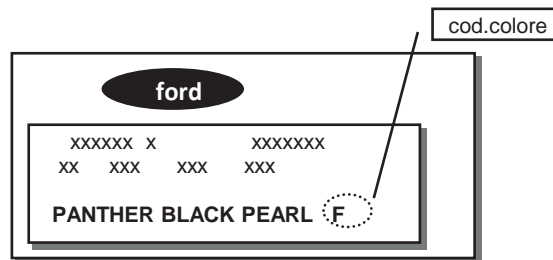

FORD

POSIZIONAMENTO TARGHETTA:

interno vano motore, battuta porta lato guida o battuta porta lato passeggero

F = Identifica il Codice Colore
0 = Identifica l'Anno

B-MAX		
CODICE	NOME COLORE	COLOR PROFI SYSTEM
PASTELLI		
D	Frozen white	SA137.00
E	Blaze blue	SB225.70
J	Race red	SR114.10
MET - MICA - PEARL		
O	Deep impact blue	MB866.90
A	Burnished glow	- - -
B	Midnight sky	- - -
C	Nautical blue	MB862.70
I	Mars red	MR089.63
K	Panther black	MB618.50
M	Moondust silver	MA138.50
N	Tectonic silver	MM229.6475