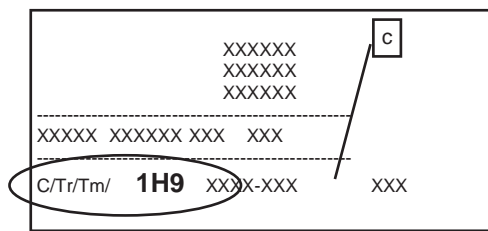

LEXUS

POSIZIONAMENTO TARGHETTA:
interno vano motore o libretto manutenzione

CT200H		
CODICE	NOME COLORE	COLOR PROFI SYSTEM
PASTELLI		
212	Black	SA300.25
3T2	Solid red	SR243.90
MET - MICA - PEARL		
077	Premium white	MA012.40
083	White nova gf	- - -
214	Black opal	MB613.27
1H9	Dark grey	MA663.60
1J4	Platinum silver	MA070.00
3R1	Red crystal	MR214.13
4V3	Fire agate	MM336.40
8U1	Blue	MB851.37

GS		
CODICE	NOME COLORE	COLOR PROFI SYSTEM
PASTELLI		
212	Black	SA300.25
MET - MICA - PEARL		
077	Premium white	MA012.40
083	White nova gf	- - -
214	Black opal	MB613.27
1H9	Dark grey	MA663.60
1J2	Sonic silver	- - -
3S8	Crimson	MR236.76
4V3	Fire agate	MM336.40
8W3	Meteor blue	MB464.00

IS		
CODICE	NOME COLORE	COLOR PROFI SYSTEM
PASTELLI		
212	Black	SA300.25
MET - MICA - PEARL		
077	Premium white	MA012.40
083	White nova gf	- - -
217	Black metallic	MA955.55
1H9	Dark grey	MA663.60
1J4	Platinum silver	MA070.00
1J7	Sonic titanium	MA471.20
3R1	Red crystal	MR214.13
8U1	Blue	MB851.37
8V3	Deep blue	MB964.35

LS		
CODICE	NOME COLORE	COLOR PROFI SYSTEM
PASTELLI		
212	Black	SA300.25
MET - MICA - PEARL		
077	Premium white	MA012.40
083	White nova gf	- - -
214	Black opal	MB613.27
217	Black metallic	MA955.55
1H9	Dark grey	MA663.60
1J2	Sonic silver	- - -
3R1	Red crystal	MR214.13
4U7	Sleek ecru	MM131.57
4V3	Fire agate	MM336.40
8V3	Deep blue	MB964.35

RX		
CODICE	NOME COLORE	COLOR PROFI SYSTEM
PASTELLI		
212	Black	SA300.25
MET - MICA - PEARL		
077	Premium white	MA012.40
217	Black metallic	MA955.55
1H9	Dark grey	MA663.60
1J4	Platinum silver	MA070.00
8V3	Deep blue	MB964.35
083	White nova gf	- - -