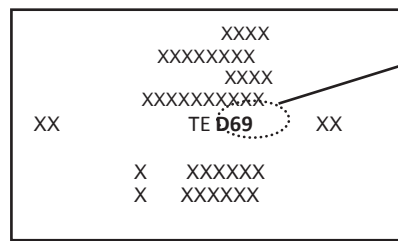

RENAULT

POSIZIONAMENTO TARGHETTA:
battuta porta lato passeggero

CAPTUR		
CODICE	NOME COLORE	COLOR PROFI SYSTEM
PASTELLI		
D16	Ivoire	SM065.80
RPE	Bleu marine fume	SA288.80
MET - MICA - PEARL		
CNB	Brun mocha	MM301.30
D69	Gris platine	MA133.32
ENZ	Orange arizona	MY086.39
GNE	Noir etoile	MA962.37
HNK	Beige cendre	MM253.17
KNG	Gris cassiopee	MA498.40
RPM	Bleu pacifique	MB738.60

CLIO		
CODICE	NOME COLORE	COLOR PROFI SYSTEM
PASTELLI		
369	Blanc glacier	SA195.50
ENW	Jaune	SY009.40
RPJ	Bleu de france	SB105.45
MET - MICA - PEARL		
CNF	Brun ardent	MM332.25
D69	Gris platine	MA133.32
ENV	Jaune syrius	- - -
GNA	Noir profond	MA959.97
GNE	Noir etoile	MA962.37
KNG	Gris cassiopee	MA498.40
NNP	Rouge flamme	- - -
RNT	Bleu malte	MB805.00

ESPACE		
CODICE	NOME COLORE	COLOR PROFI SYSTEM
PASTELLI		
369	Blanc glacier	SA195.50
MET - MICA - PEARL		
676	Noir	MA932.50
B66	Gris eclipse	MA853.90
D69	Gris platine	MA133.32
HNK	Beige cendre	MM253.17
RNY	Bleu	MB110.80

FLUENCE		
CODICE	NOME COLORE	COLOR PROFI SYSTEM
PASTELLI		
369	Blanc glacier	SA195.50
MET - MICA - PEARL		
676	Noir	MA932.50
B66	Gris eclipse	MA853.90
D69	Gris platine	MA133.32
HNK	Beige cendre	MM253.17
RNU	Bleu energy	MG006.42

KANGOO		
CODICE	NOME COLORE	COLOR PROFI SYSTEM
PASTELLI		
719	Rouge vif	SR217.50
KNU	Gris taupe	SA284.00
QNG	Blanc mineral	SA152.60
MET - MICA - PEARL		
CNB	Brun mocha	MM301.30
GND	Noir	MA943.80
KNG	Gris cassiopee	MA498.40
KNX	Gris argent	MA096.25
RNL	Bleu etoile	MB311.55

KOLEOS		
CODICE	NOME COLORE	COLOR PROFI SYSTEM
PASTELLI		
QXB	Blanc	SA057.50
MET - MICA - PEARL		
CXA	Ebony brown	MM336.44
ENJ	Orange cayenne	MY086.00
GXA	Noir d'ivoire	MA950.85
HXA	Mineral beige	MM232.64
KXC	Ultra silver	MA134.49
NXE	Maple red	MY085.98
QXA	Blanc nacre	MA005.90
WXA	Lava grey	MA849.47
WXC	Mars grey	MA895.80
ACCESSORI		
- - -	MFA02.50